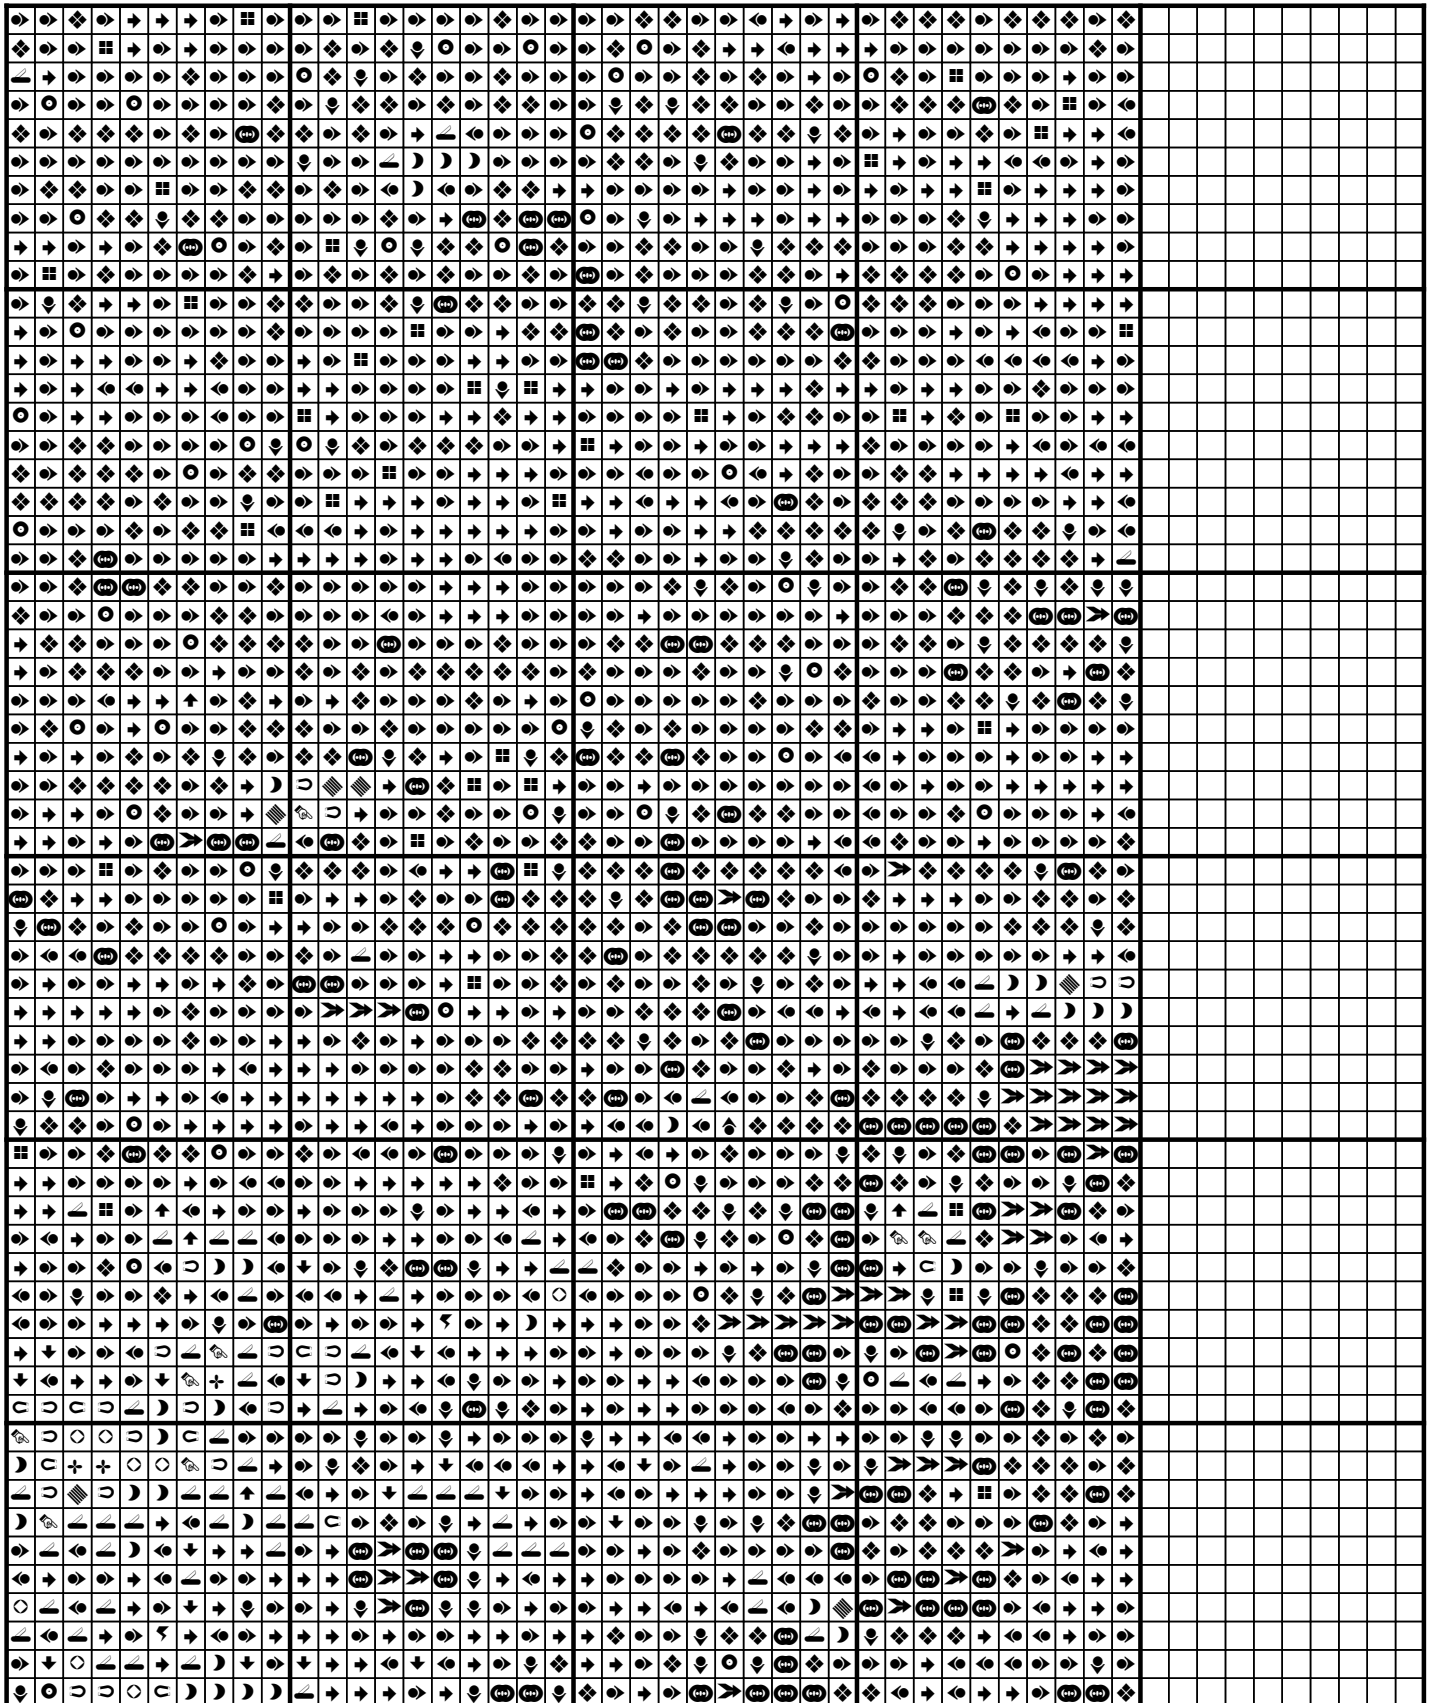

Afmetingen: breedte 30,0 x hoogte 40,0 cm bij 8,0 kruissteken per cm.

Kleurenlijst

Hieronder staat aangegeven welke kleuren u nodig heeft om dit patroon uit te werken tot een prachtig kunstwerk!

1x DMC 162	✂
1x DMC 452	◇
1x DMC 611	↓
1x DMC 645	◀
1x DMC 793	☞
2x DMC 924	⦿
1x DMC 950	□
1x DMC 3033	✱
1x DMC 3362	⚡
2x DMC 3768	⬆
1x DMC 3861	⊂

Kolom: 1 Rij: 5

Kolom: 2 Rij: 5

Kolom: 3 Rij: 5

Kolom: 4 Rij: 5

Kolom: 5 Rij: 5

Kolom: 1 Rij: 6

Kolom: 2 Rij: 6

Kolom: 3 Rij: 6