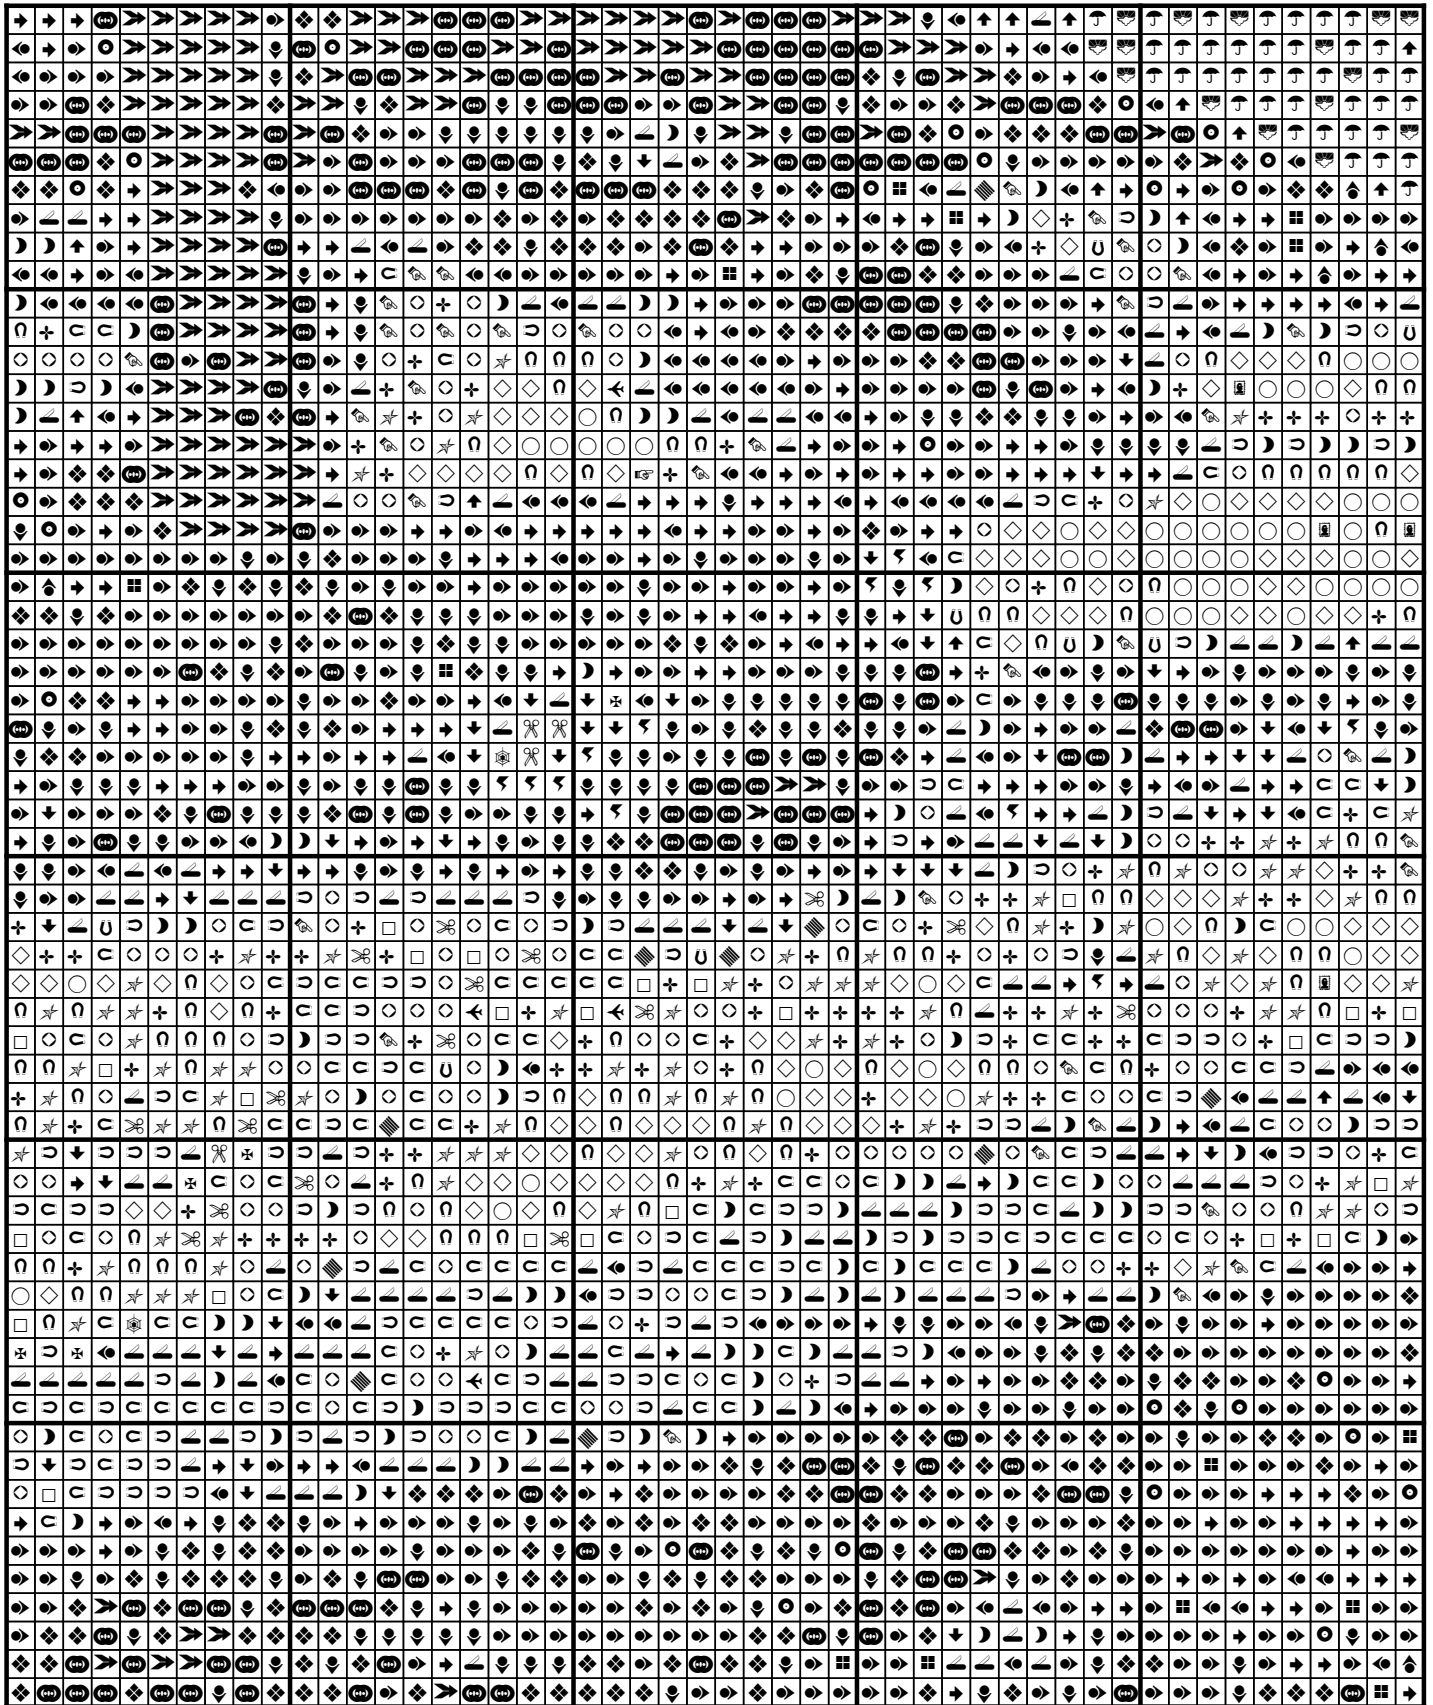

Kolom: 3 Rij: 4