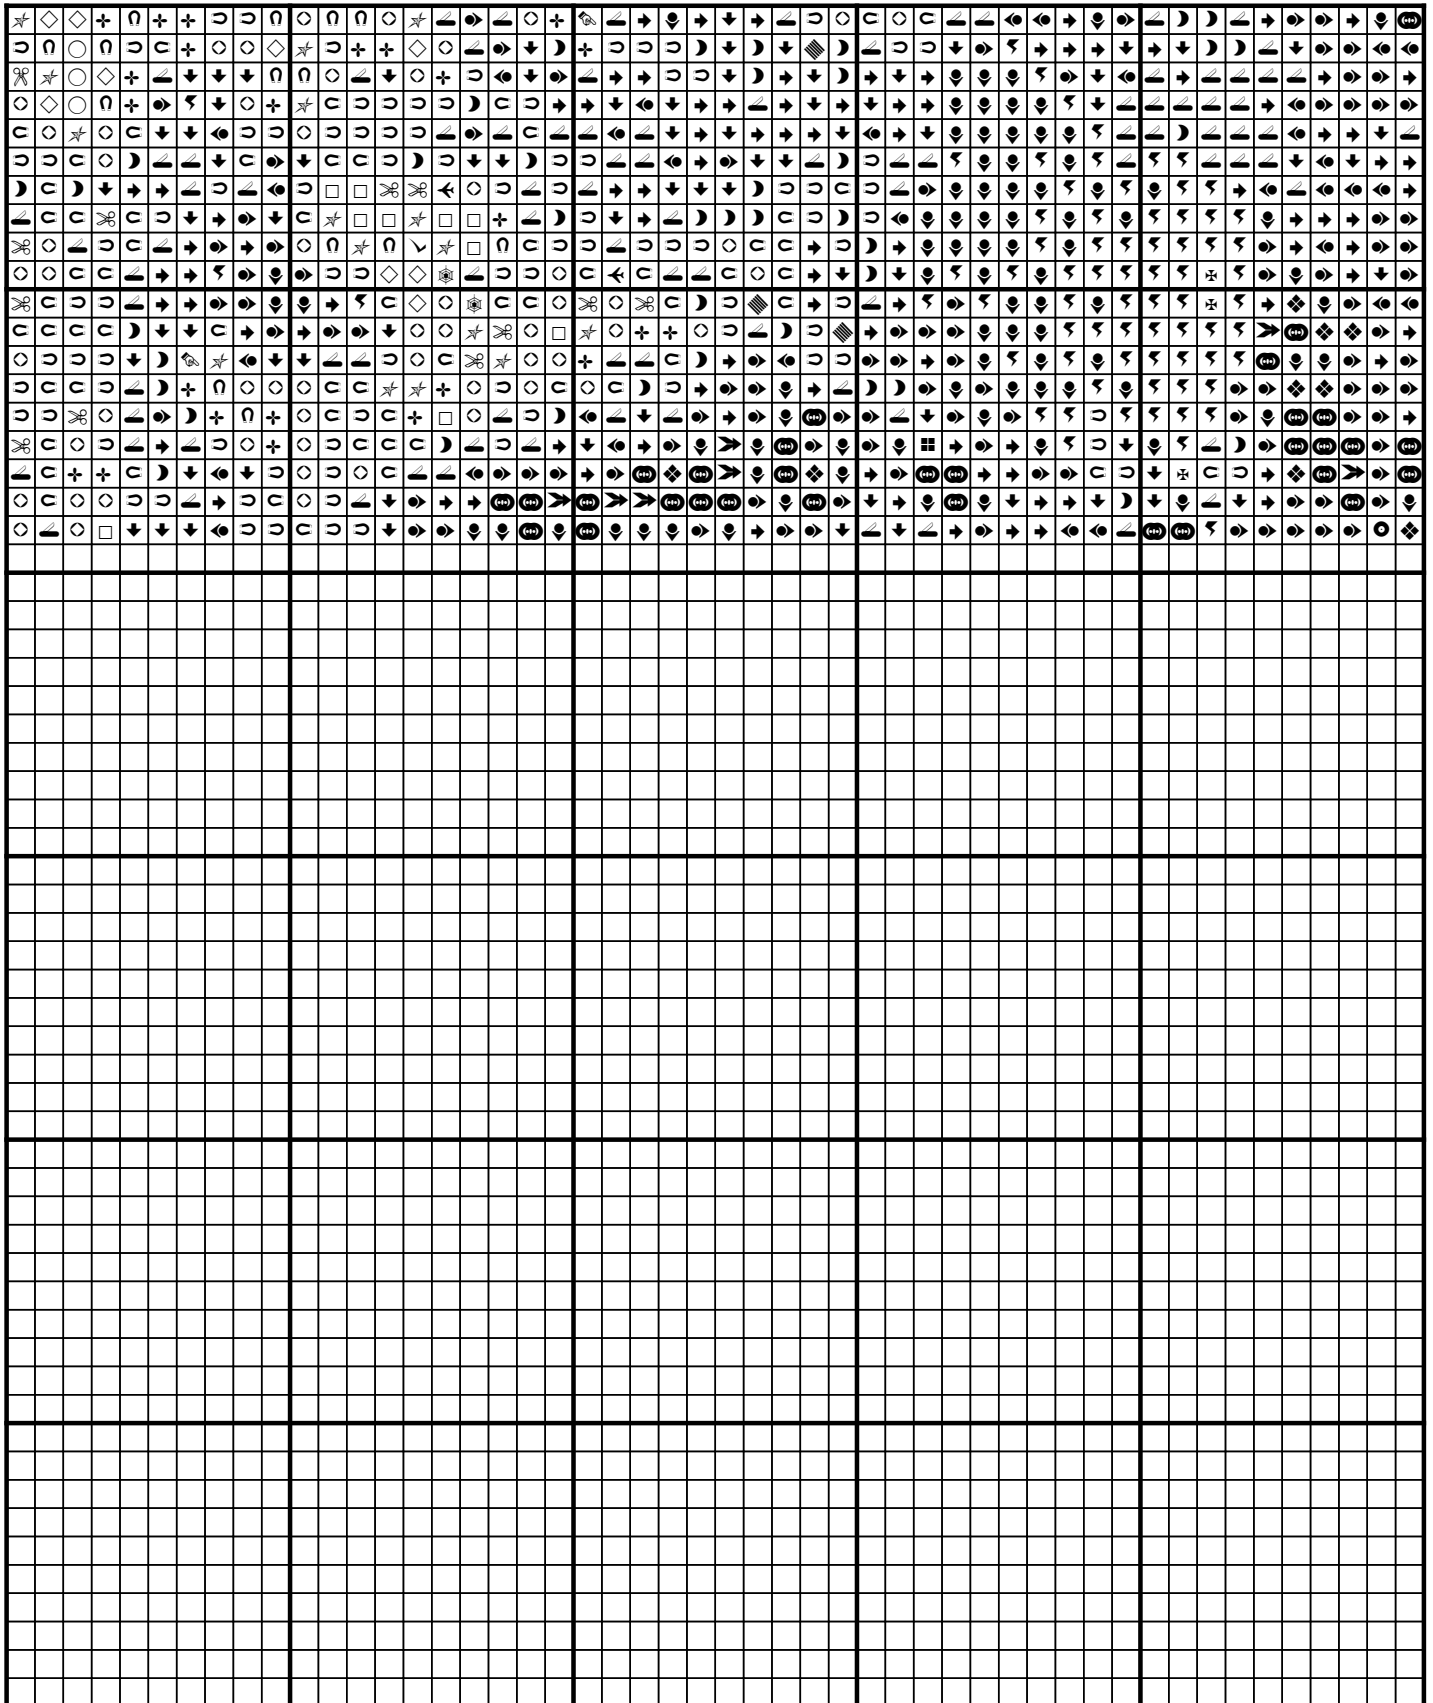

Kolom: 4 Rij: 6