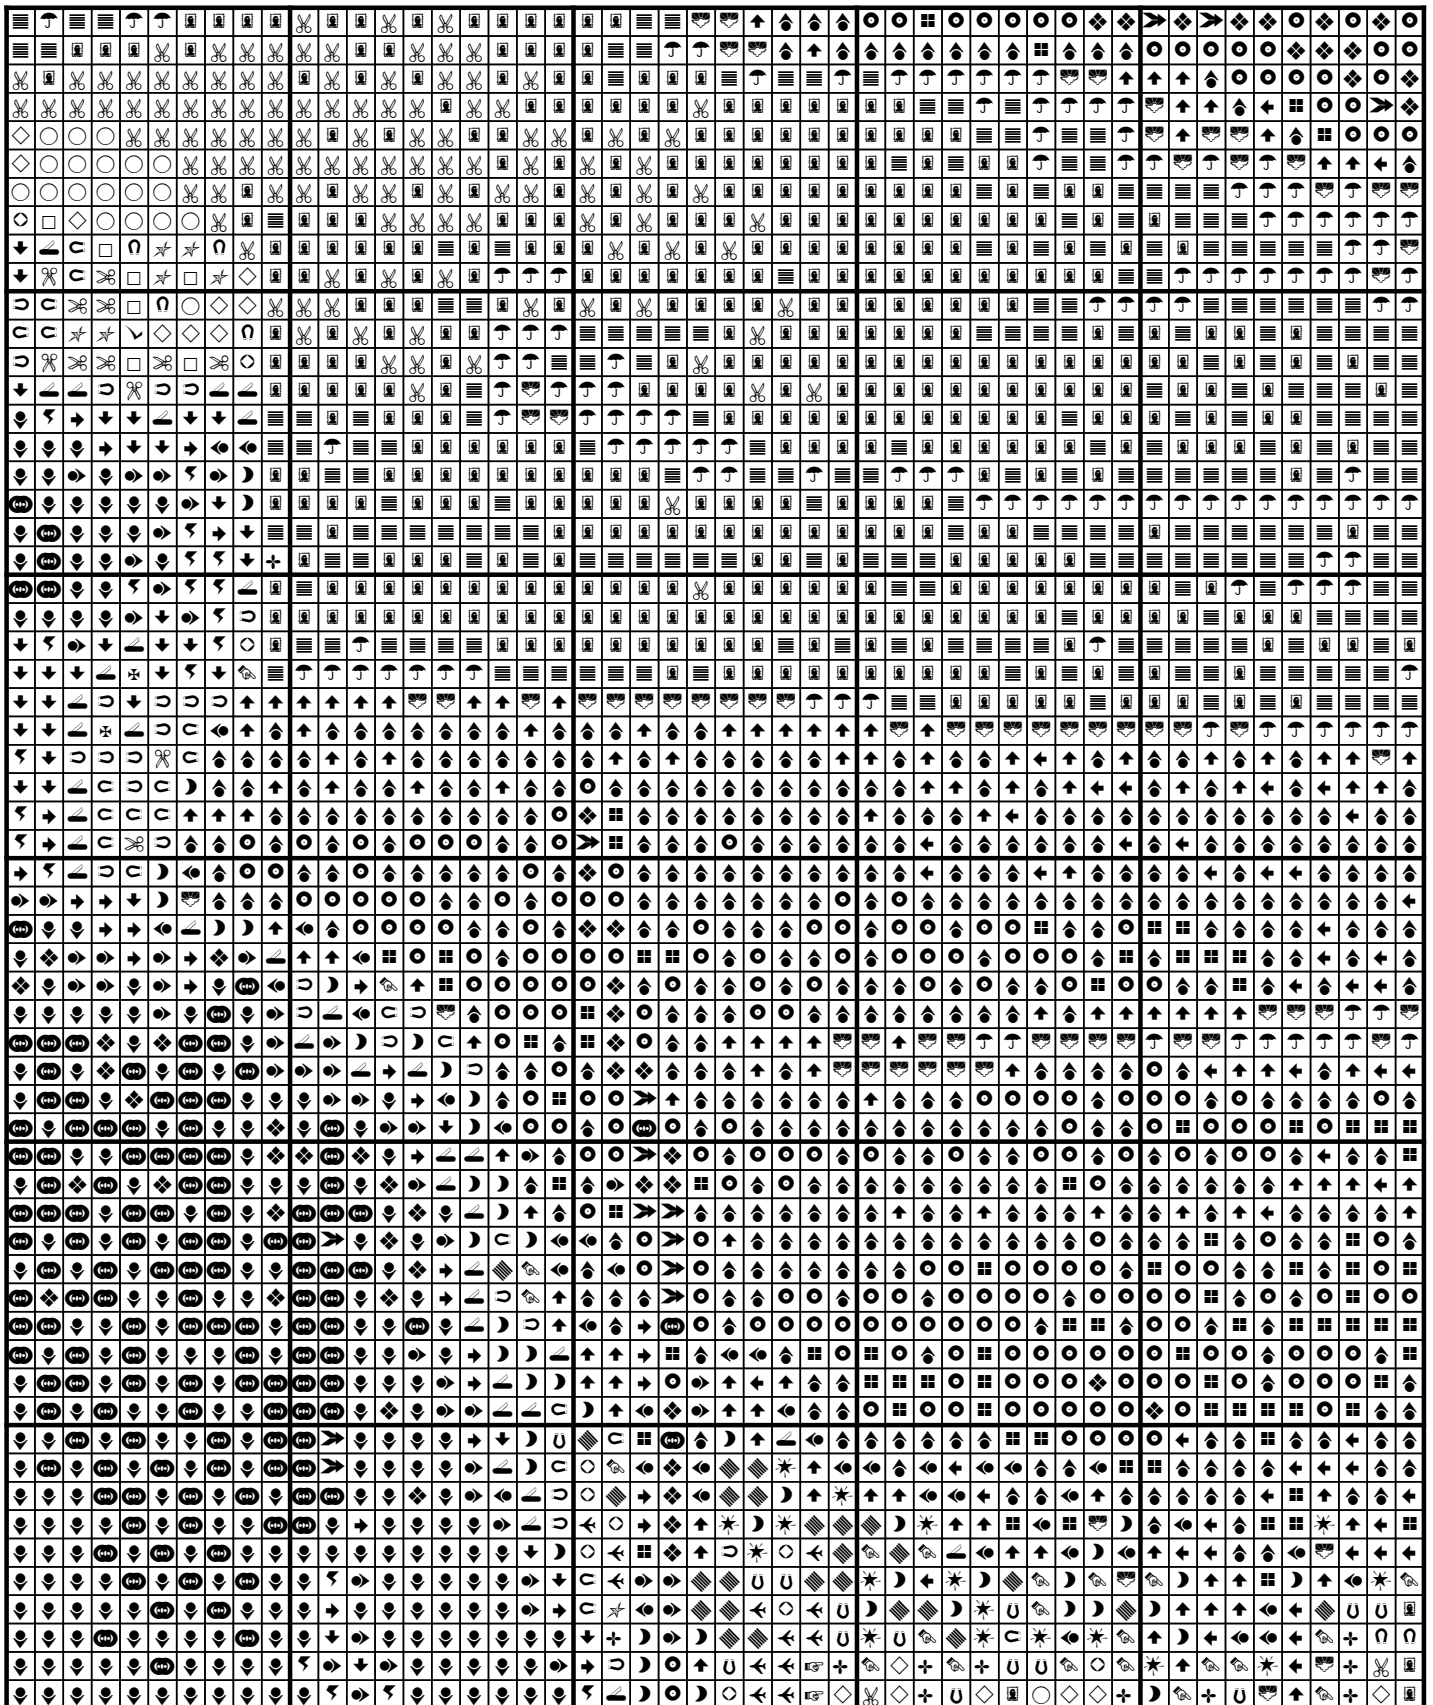

Afmetingen: breedte 30,0 x hoogte 40,0 cm bij 8,0 kruissteken per cm.

Kleurenlijst

Hieronder staat aangegeven welke kleuren u nodig heeft om dit patroon uit te werken tot een prachtig kunstwerk!

1x DMC 162	✂
1x DMC 452	◇
1x DMC 611	↓
1x DMC 645	◀
1x DMC 793	☞
2x DMC 924	⦿
1x DMC 950	□
1x DMC 3033	✱
1x DMC 3362	⚡
2x DMC 3768	⬆
1x DMC 3861	⊂

Kolom: 5 Rij: 1 (Rechterbovenhoek)

Kolom: 1 Rij: 2

Kolom: 2 Rij: 2

Kolom: 3 Rij: 2

Kolom: 4 Rij: 2

Kolom: 5 Rij: 2

Kolom: 1 Rij: 3

Kolom: 2 Rij: 3