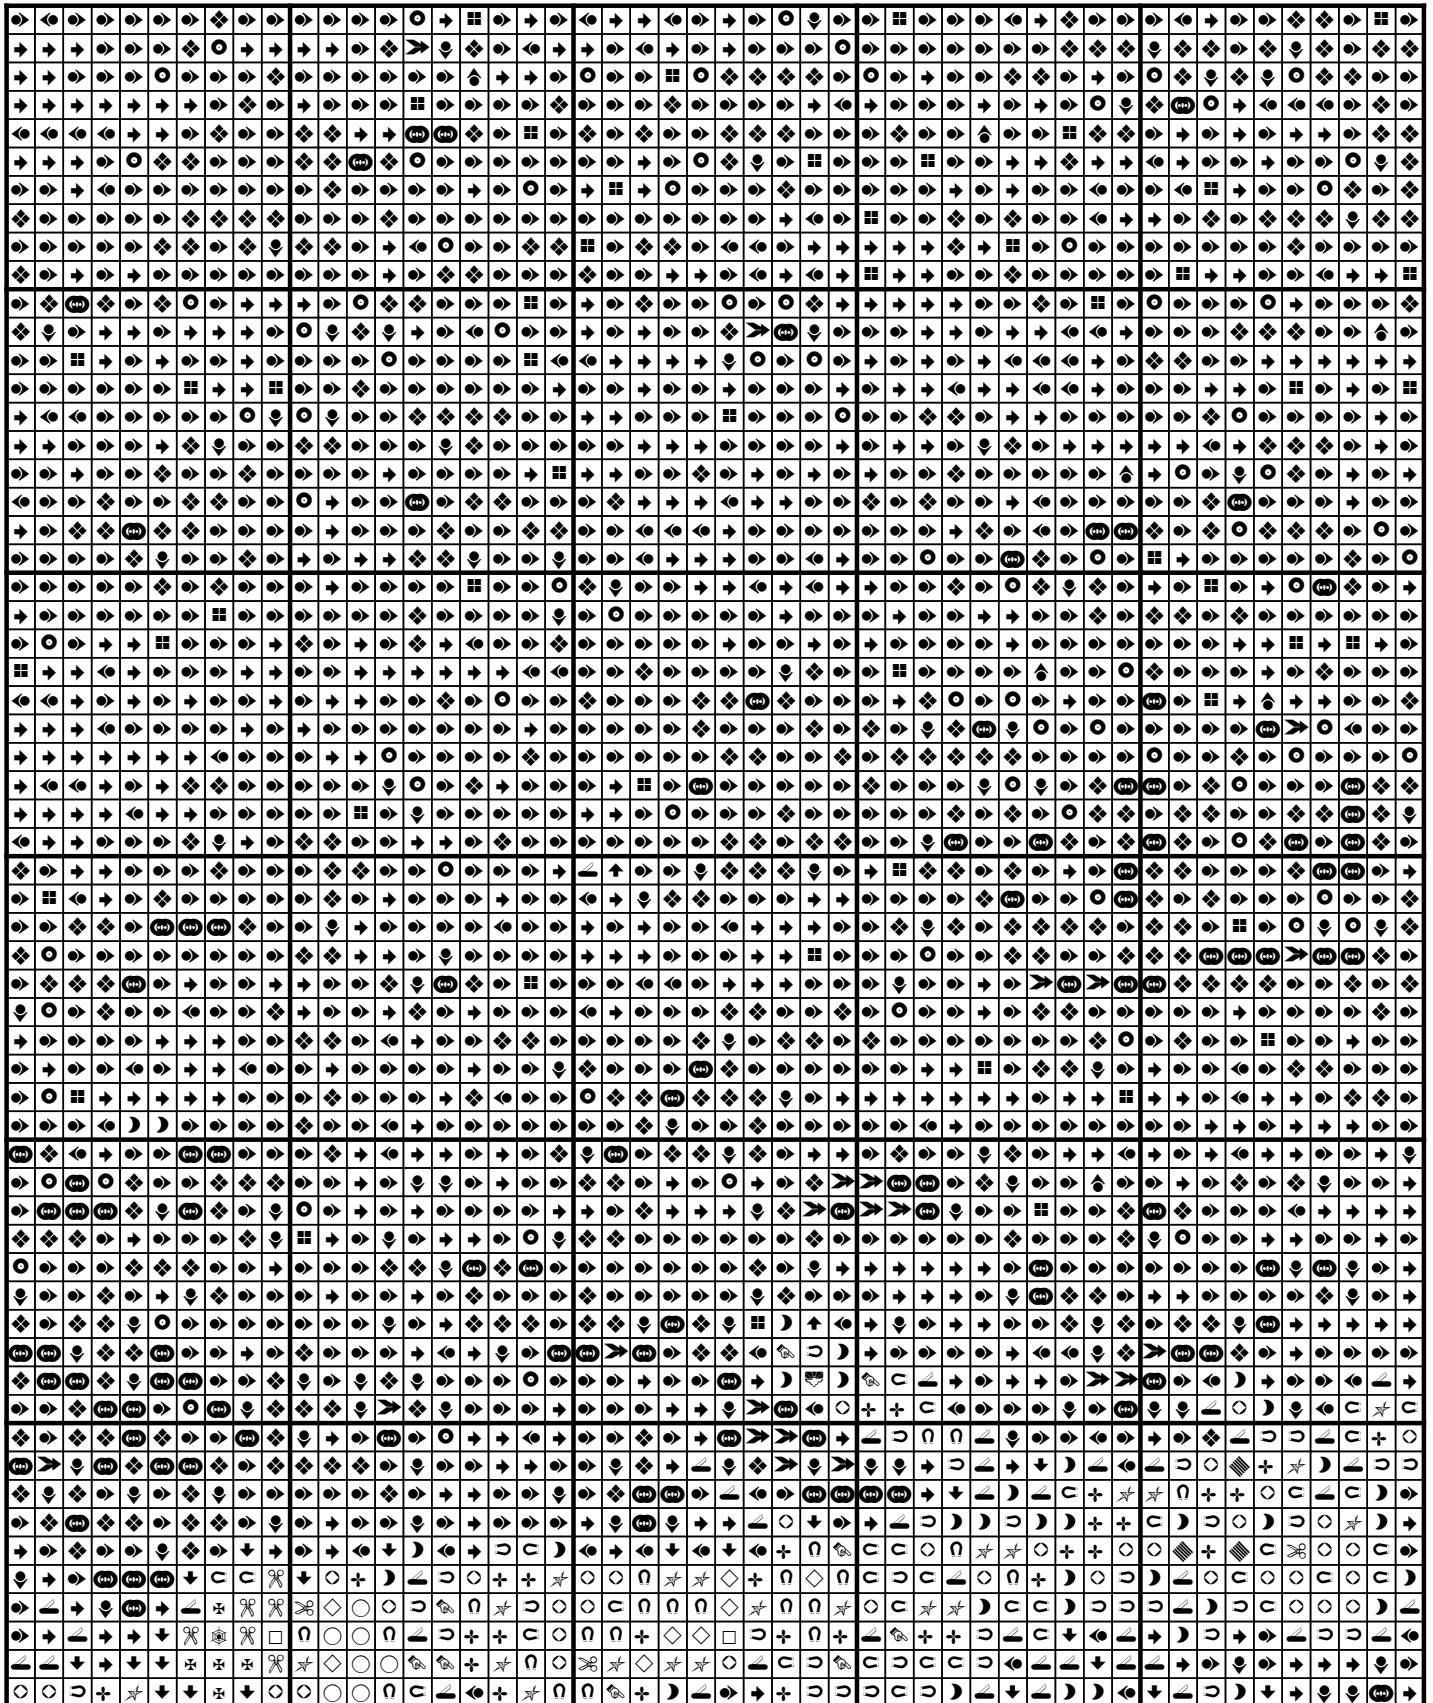

Afmetingen: breedte 30,0 x hoogte 40,0 cm bij 8,0 kruissteken per cm.

Kleurenlijst

Hieronder staat aangegeven welke kleuren u nodig heeft om dit patroon uit te werken tot een prachtig kunstwerk!

1x DMC 162	✂
1x DMC 452	◇
1x DMC 611	↓
1x DMC 645	◀
1x DMC 793	☞
2x DMC 924	⦿
1x DMC 950	□
1x DMC 3033	✱
1x DMC 3362	⚡
2x DMC 3768	⬆
1x DMC 3861	⊂

Kolom: 1 Rij: 5

Kolom: 2 Rij: 5

Kolom: 3 Rij: 5

Kolom: 4 Rij: 5

Kolom: 5 Rij: 5

Kolom: 1 Rij: 6

Kolom: 2 Rij: 6

Kolom: 3 Rij: 6