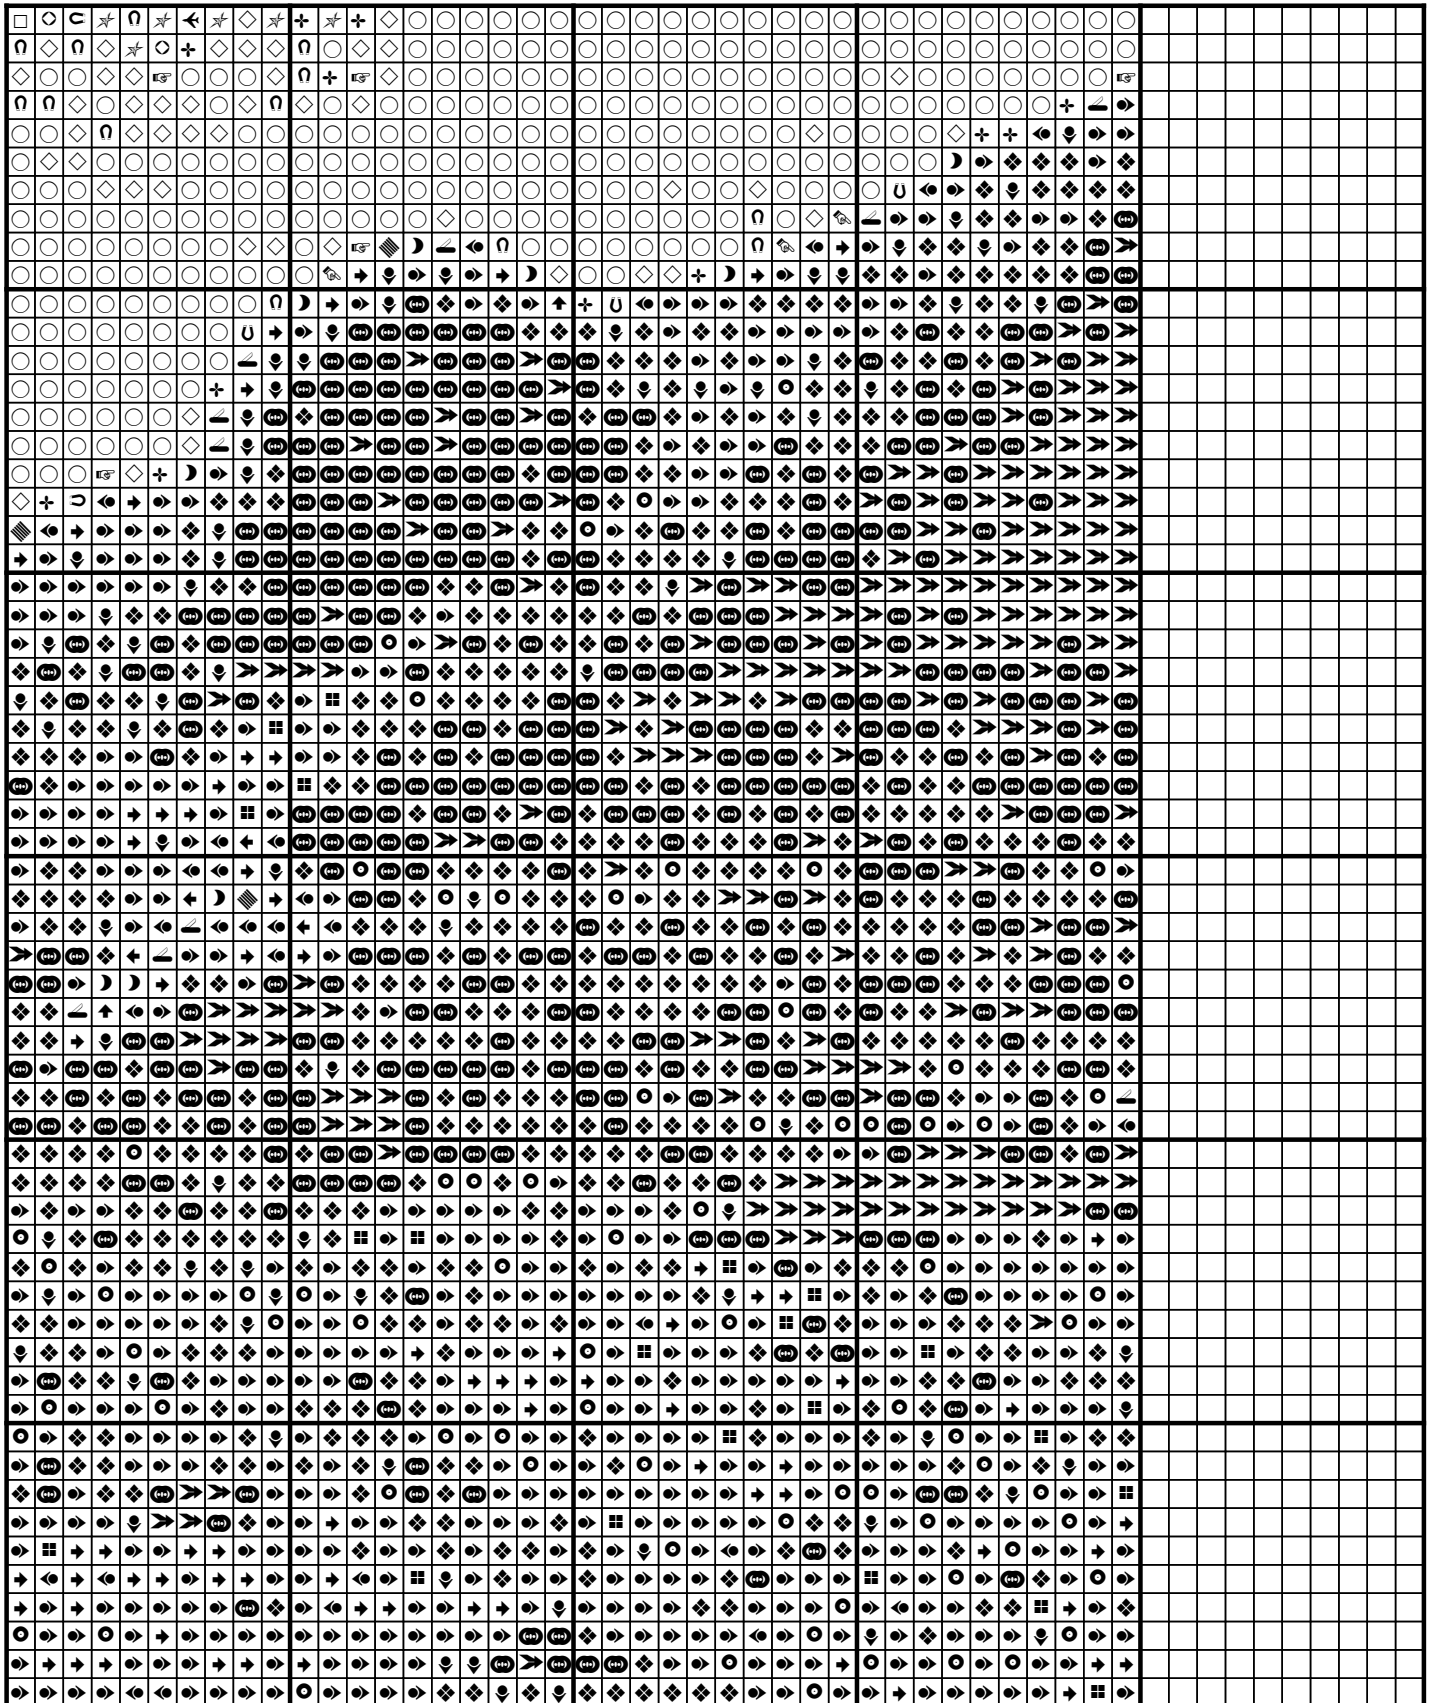

Afmetingen: breedte 30,0 x hoogte 40,0 cm bij 8,0 kruissteken per cm.

Kleurenlijst

Hieronder staat aangegeven welke kleuren u nodig heeft om dit patroon uit te werken tot een prachtig kunstwerk!

1x DMC 162	✂
1x DMC 452	◇
1x DMC 611	↓
1x DMC 645	◀
1x DMC 793	☞
2x DMC 924	⦿
1x DMC 950	□
1x DMC 3033	✱
1x DMC 3362	⚡
2x DMC 3768	⬆
1x DMC 3861	⊂

Kolom: 3 Rij: 3

Kolom: 4 Rij: 3

Kolom: 5 Rij: 3

Kolom: 1 Rij: 4

Kolom: 2 Rij: 4

Kolom: 3 Rij: 4

Kolom: 4 Rij: 4

Kolom: 5 Rij: 4