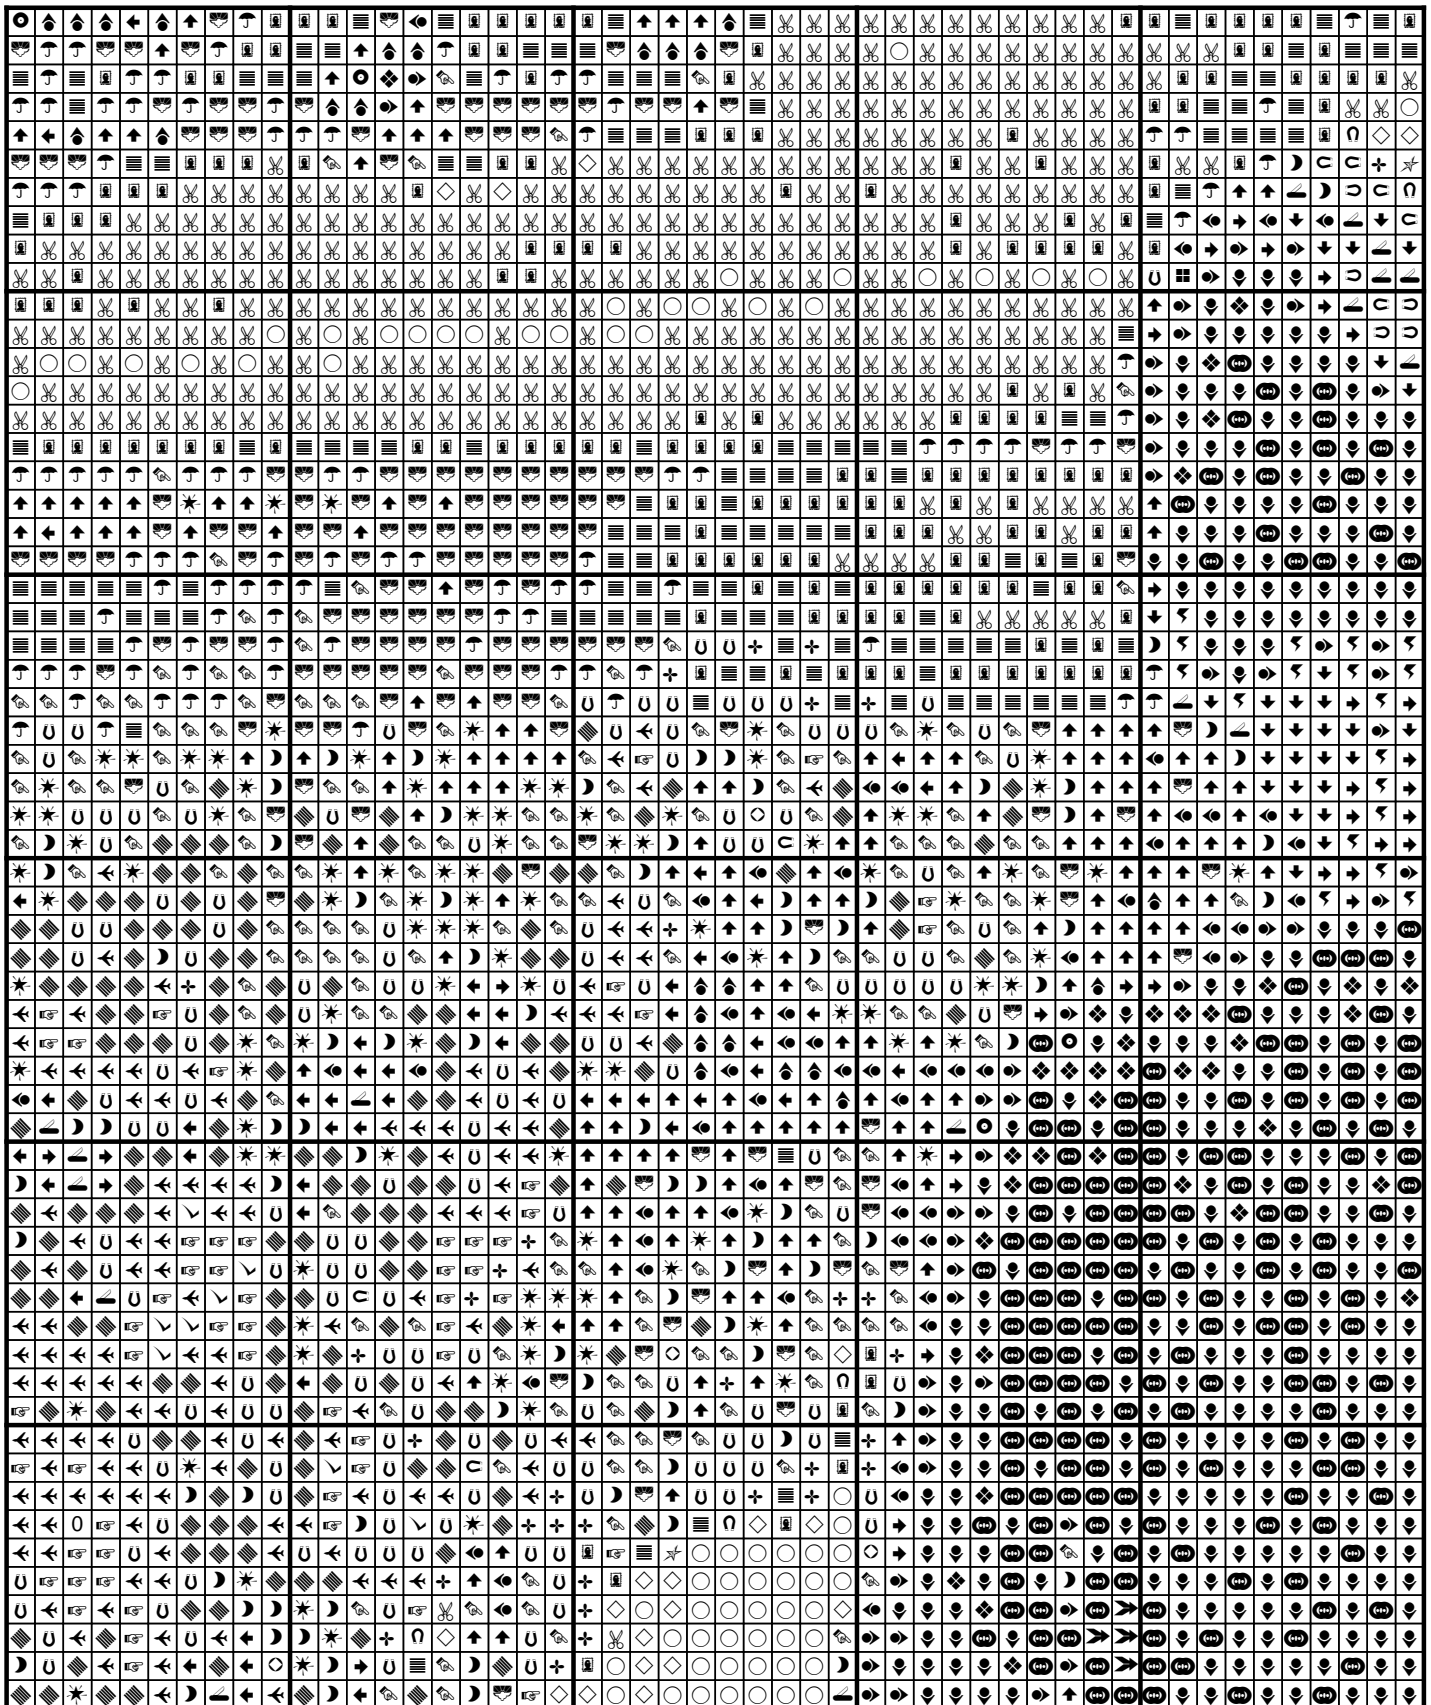

Kolom: 2 Rij: 2