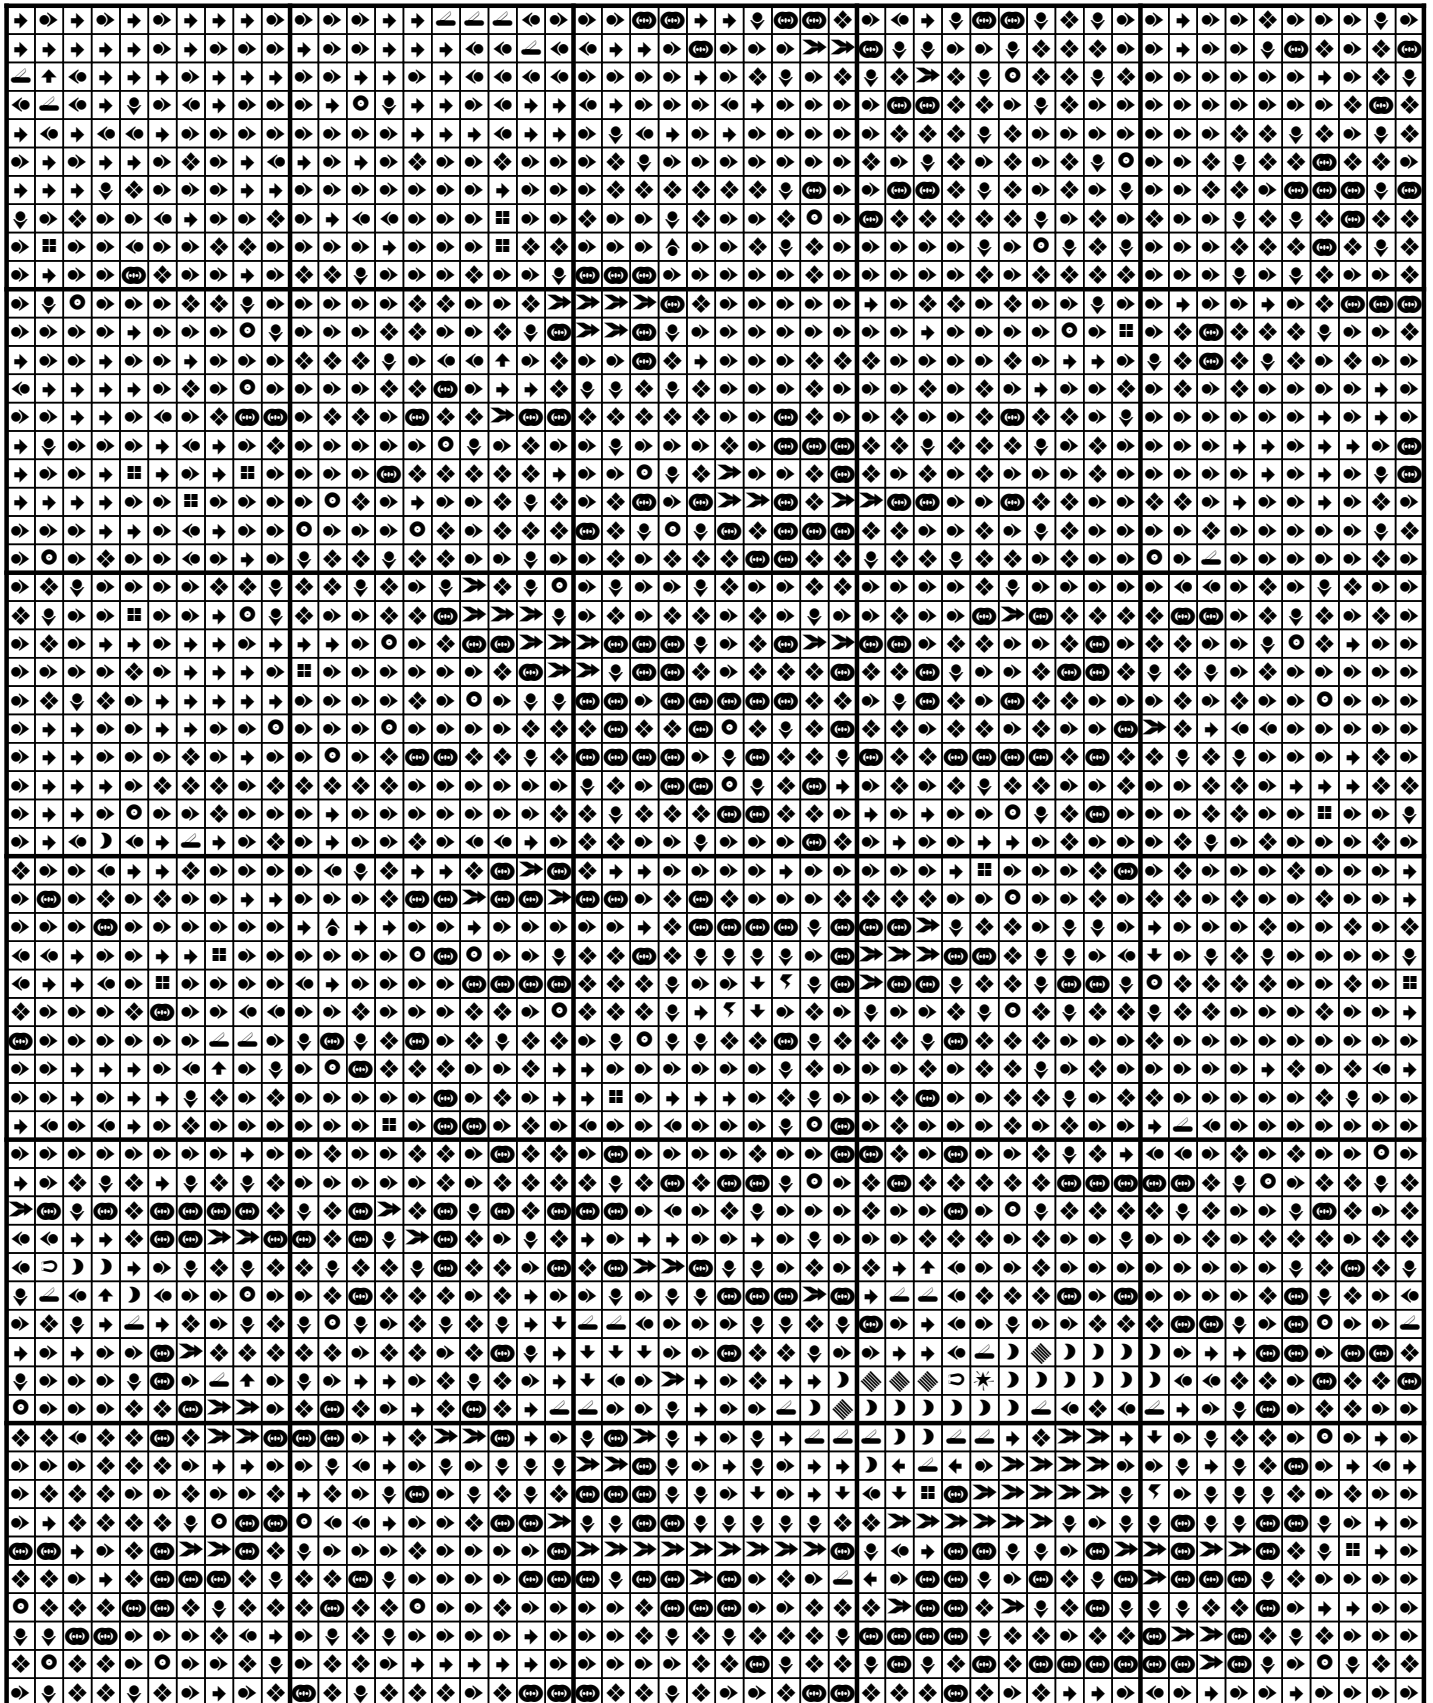

Kolom: 2 Rij: 5