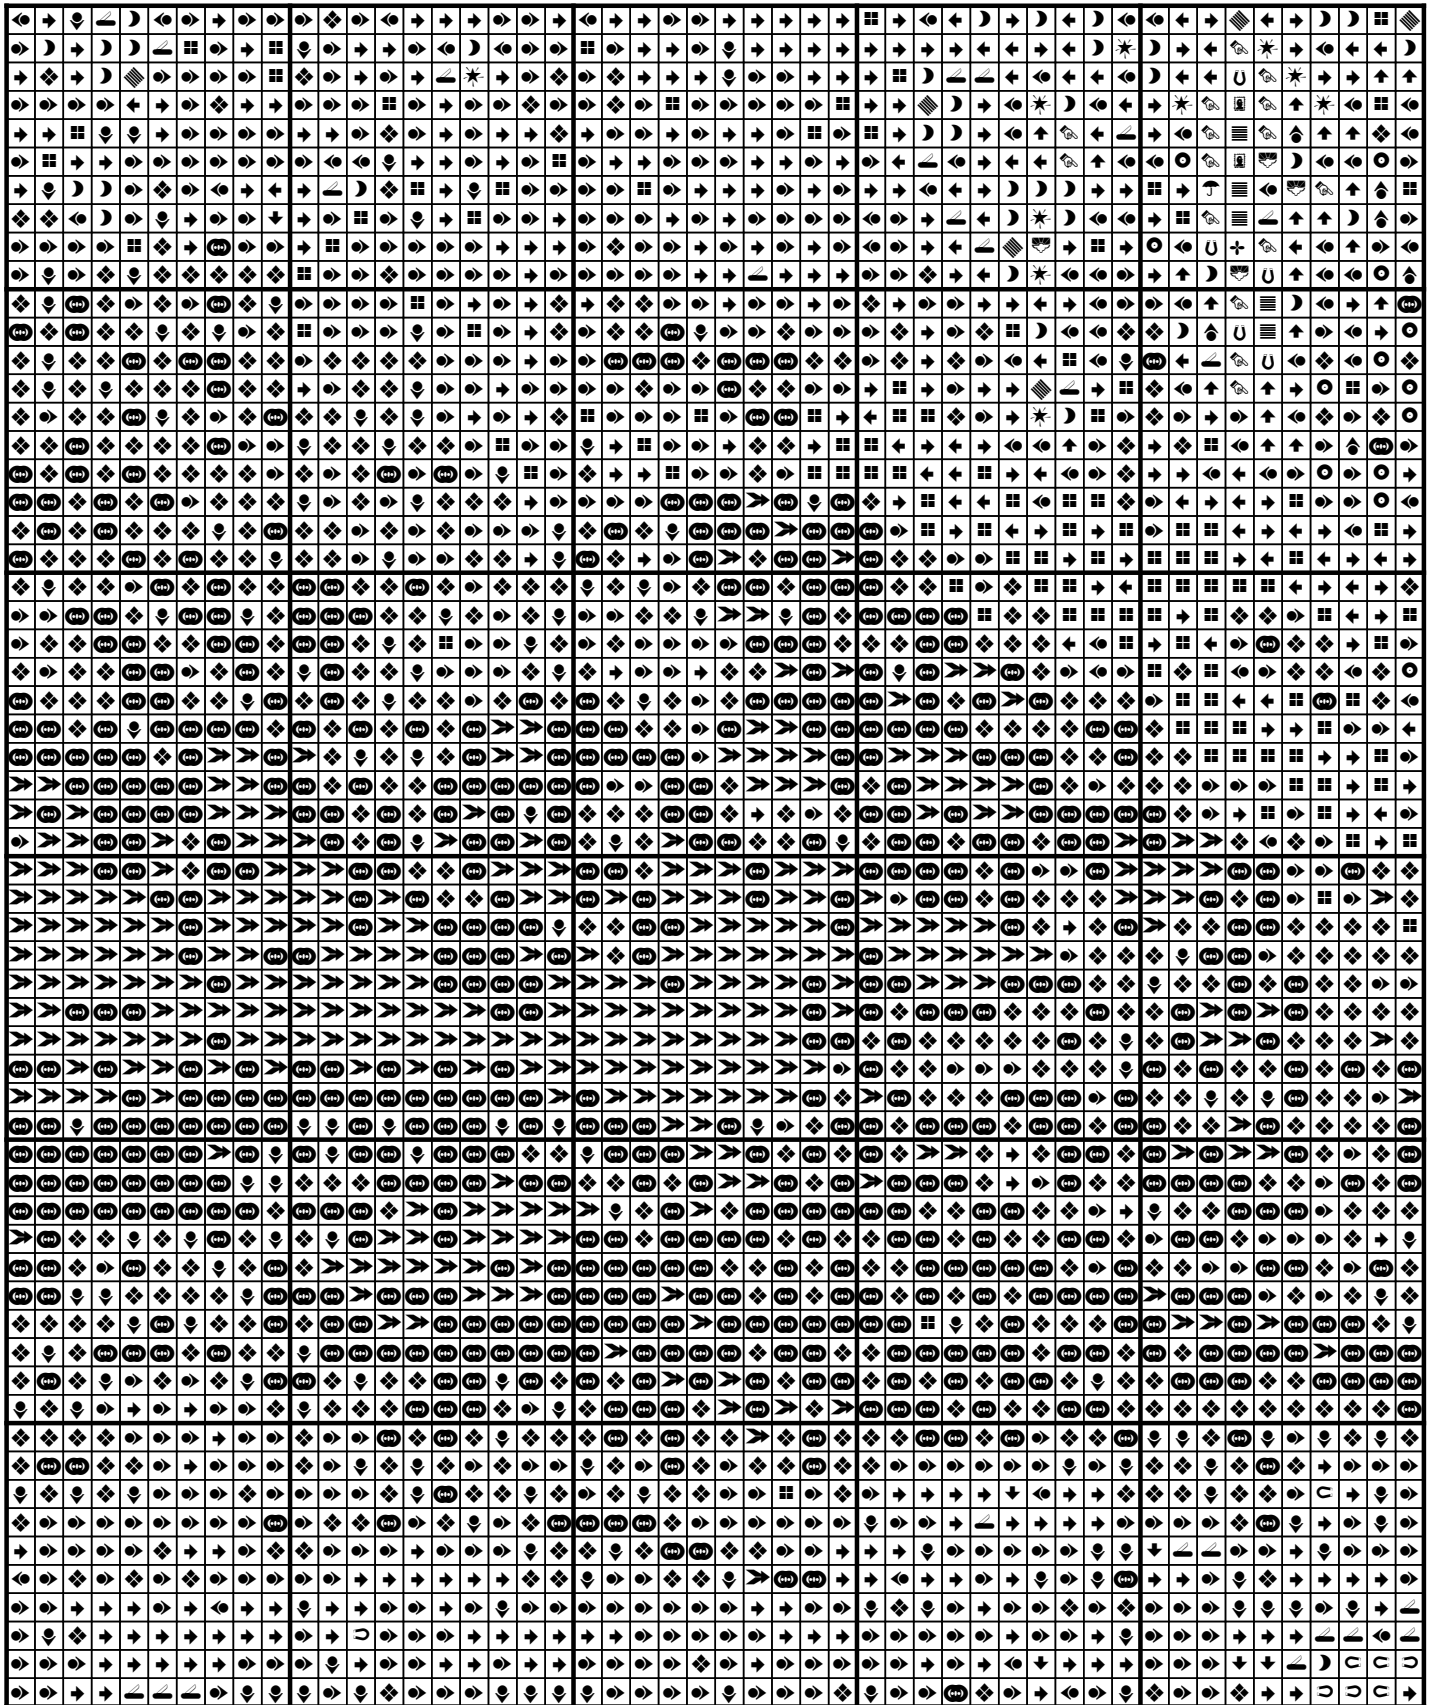

Afmetingen: breedte 30,0 x hoogte 40,0 cm bij 8,0 kruissteken per cm.

Kleurenlijst

Hieronder staat aangegeven welke kleuren u nodig heeft om dit patroon uit te werken tot een prachtig kunstwerk!

1x DMC 162	✂
1x DMC 452	◇
1x DMC 611	↓
1x DMC 645	◀
1x DMC 793	☞
2x DMC 924	⦿
1x DMC 950	□
1x DMC 3033	✱
1x DMC 3362	⚡
2x DMC 3768	⬆
1x DMC 3861	⊂

Kolom: 5 Rij: 1 (Rechterbovenhoek)

Kolom: 1 Rij: 2

Kolom: 2 Rij: 2

Kolom: 3 Rij: 2

Kolom: 4 Rij: 2

Kolom: 5 Rij: 2

Kolom: 1 Rij: 3

Kolom: 2 Rij: 3