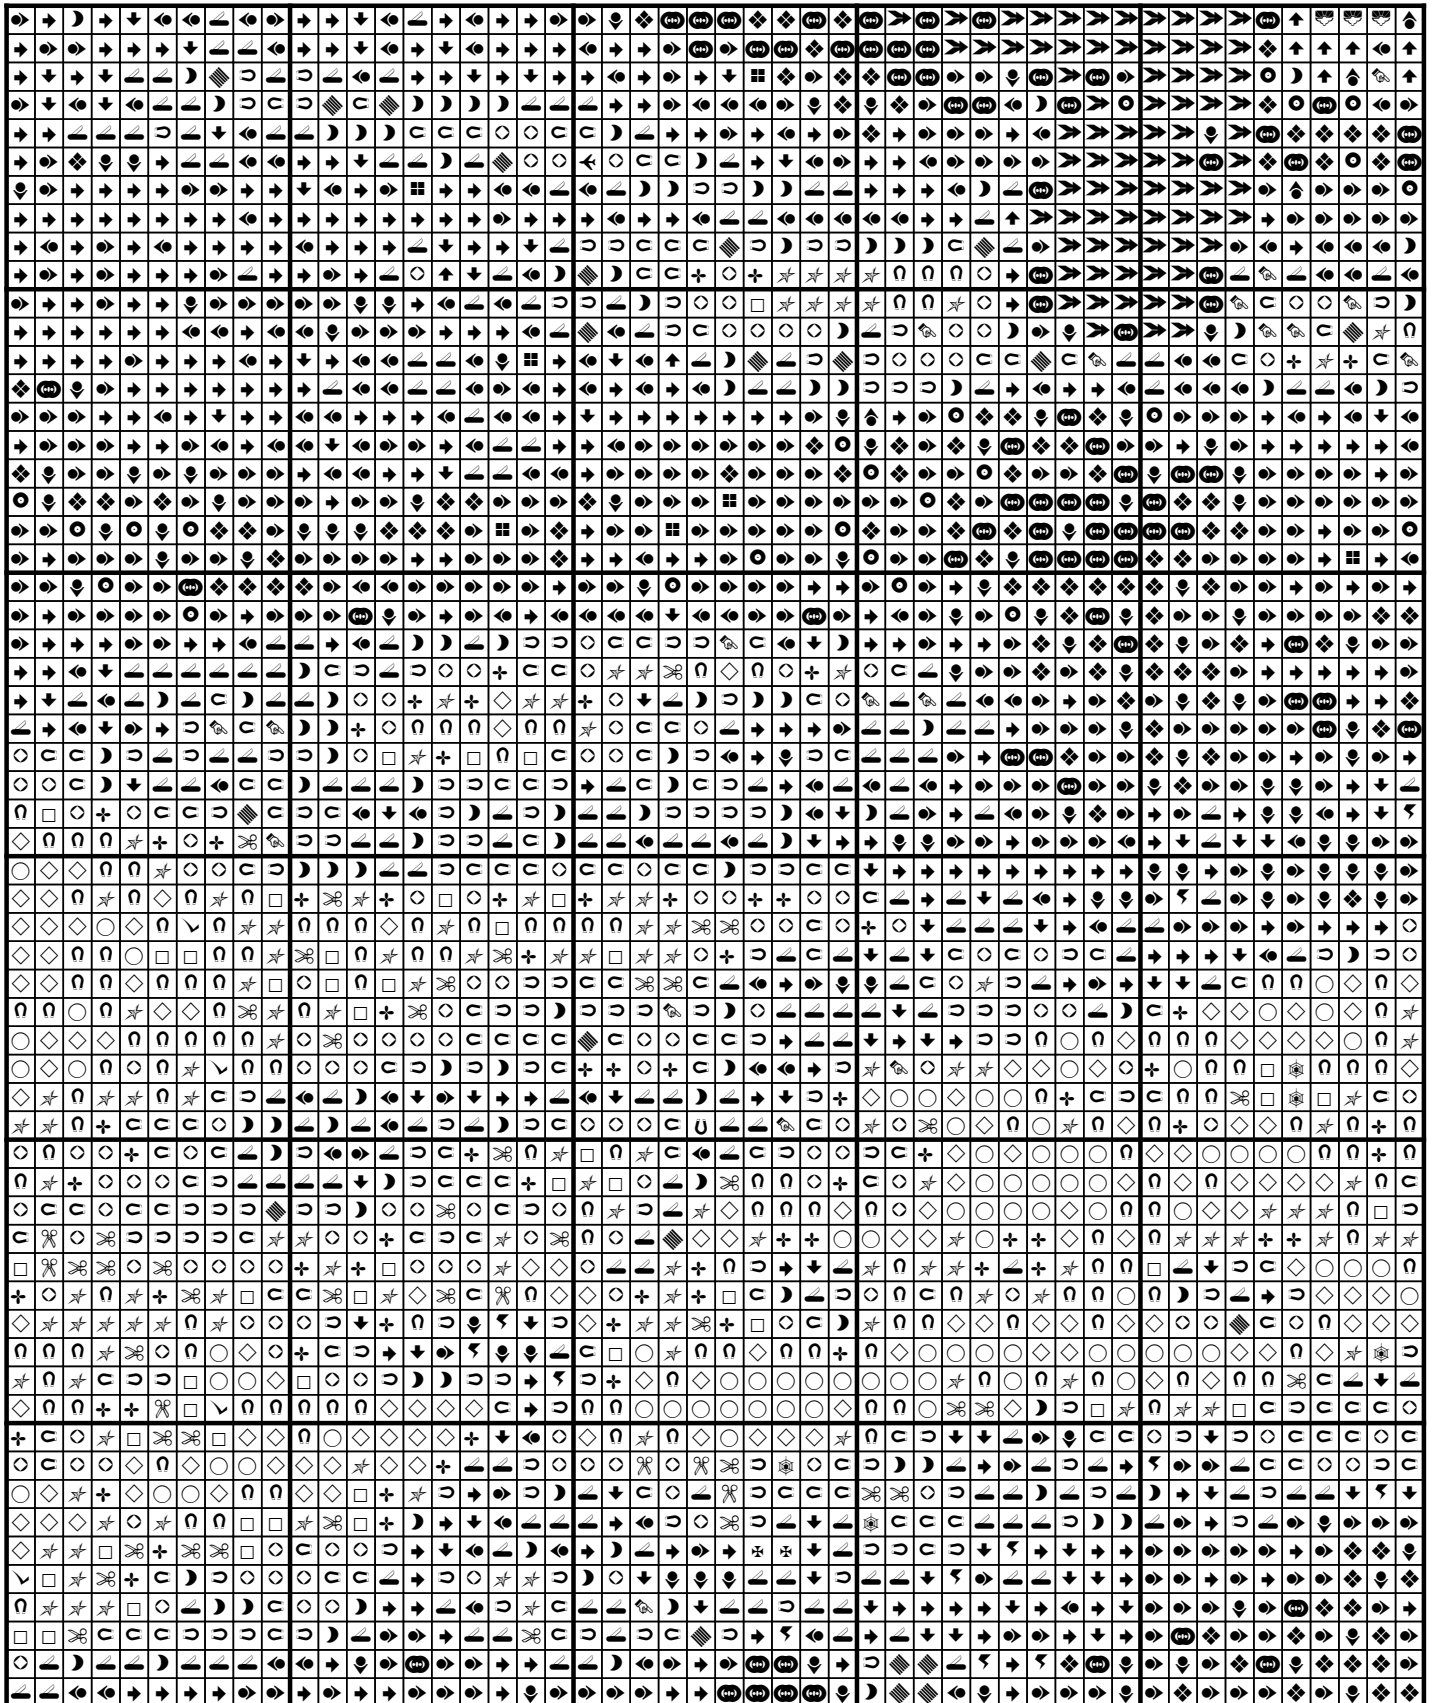

Afmetingen: breedte 30,0 x hoogte 40,0 cm bij 8,0 kruissteken per cm.

Kleurenlijst

Hieronder staat aangegeven welke kleuren u nodig heeft om dit patroon uit te werken tot een prachtig kunstwerk!

1x DMC 162	✂
1x DMC 452	◇
1x DMC 611	↓
1x DMC 645	◀
1x DMC 793	☞
2x DMC 924	⦿
1x DMC 950	□
1x DMC 3033	✱
1x DMC 3362	⚡
2x DMC 3768	⬆
1x DMC 3861	⊂

Kolom: 3 Rij: 3

Kolom: 4 Rij: 3

Kolom: 5 Rij: 3

Kolom: 1 Rij: 4

Kolom: 2 Rij: 4

Kolom: 3 Rij: 4

Kolom: 4 Rij: 4

Kolom: 5 Rij: 4