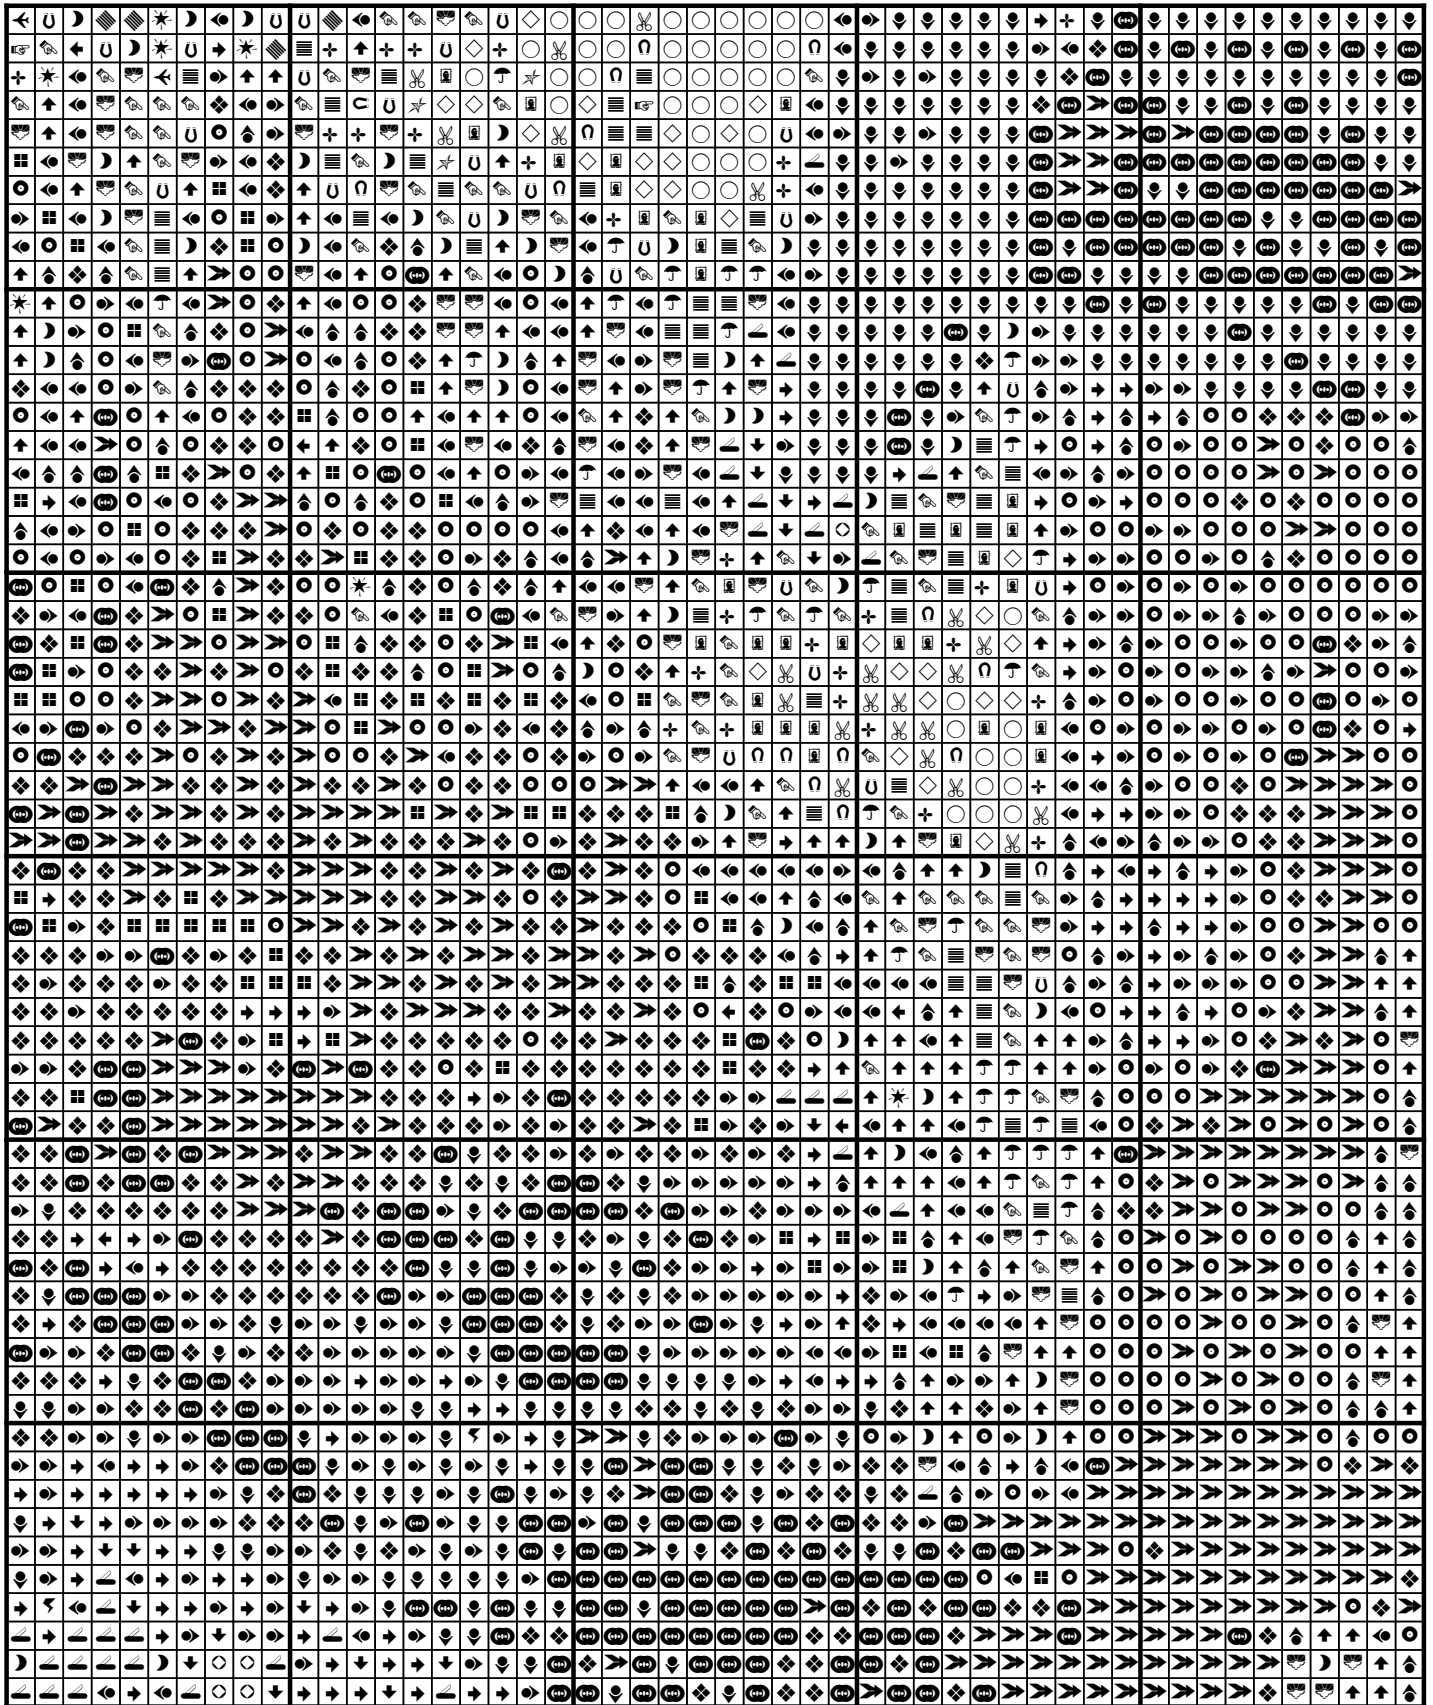

Afmetingen: breedte 30,0 x hoogte 40,0 cm bij 8,0 kruissteken per cm.

Kleurenlijst

Hieronder staat aangegeven welke kleuren u nodig heeft om dit patroon uit te werken tot een prachtig kunstwerk!

1x DMC 162	✂
1x DMC 452	◇
1x DMC 611	↓
1x DMC 645	◀
1x DMC 793	☞
2x DMC 924	⦿
1x DMC 950	□
1x DMC 3033	✱
1x DMC 3362	⚡
2x DMC 3768	⬆
1x DMC 3861	⊂

Kolom: 5 Rij: 1 (Rechterbovenhoek)

Kolom: 1 Rij: 2

Kolom: 2 Rij: 2

Kolom: 3 Rij: 2

Kolom: 4 Rij: 2

Kolom: 5 Rij: 2

Kolom: 1 Rij: 3

Kolom: 2 Rij: 3