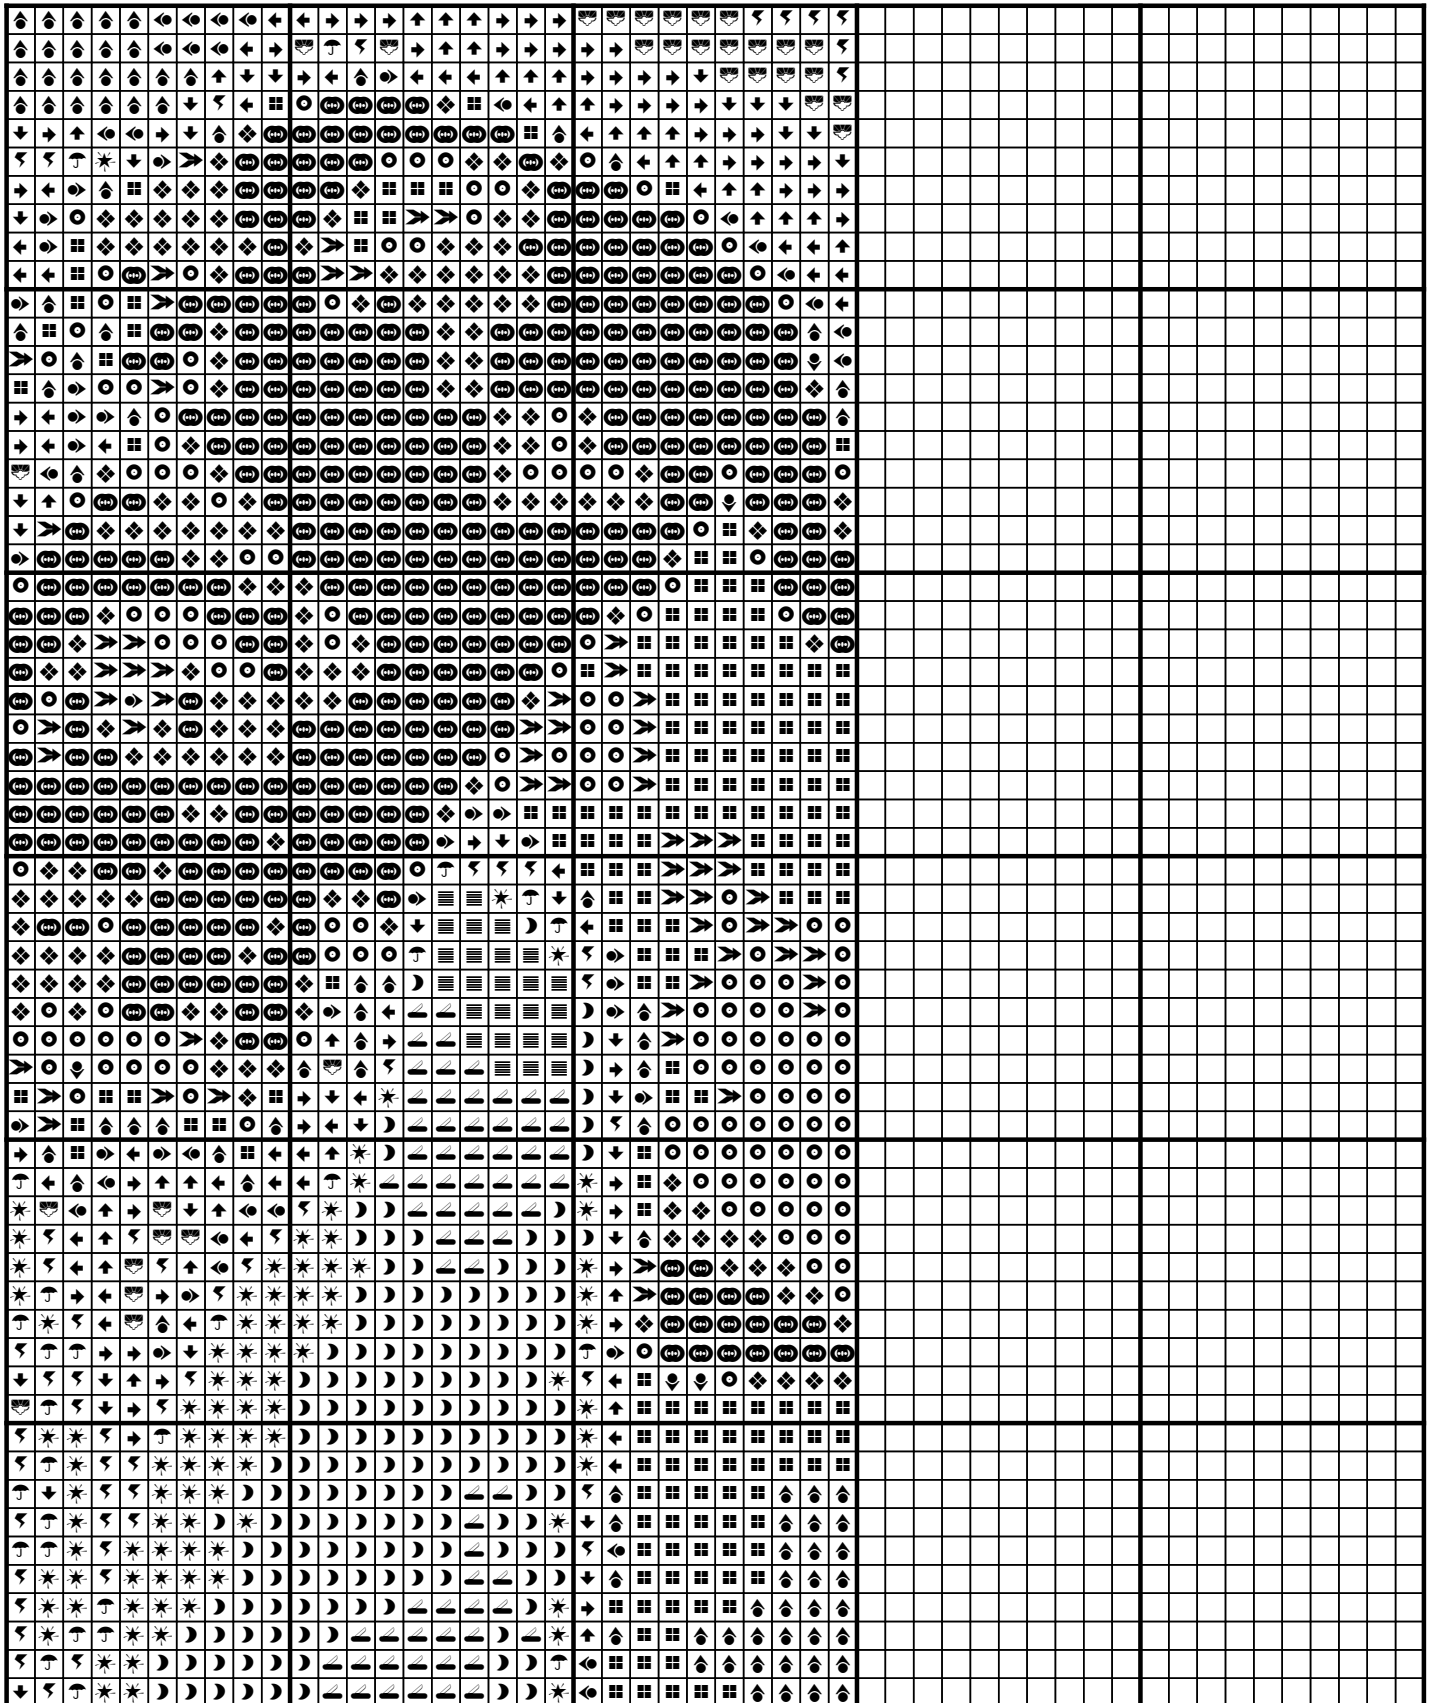

Kolom: 2 Rij: 1 (Rechterbovenhoek)