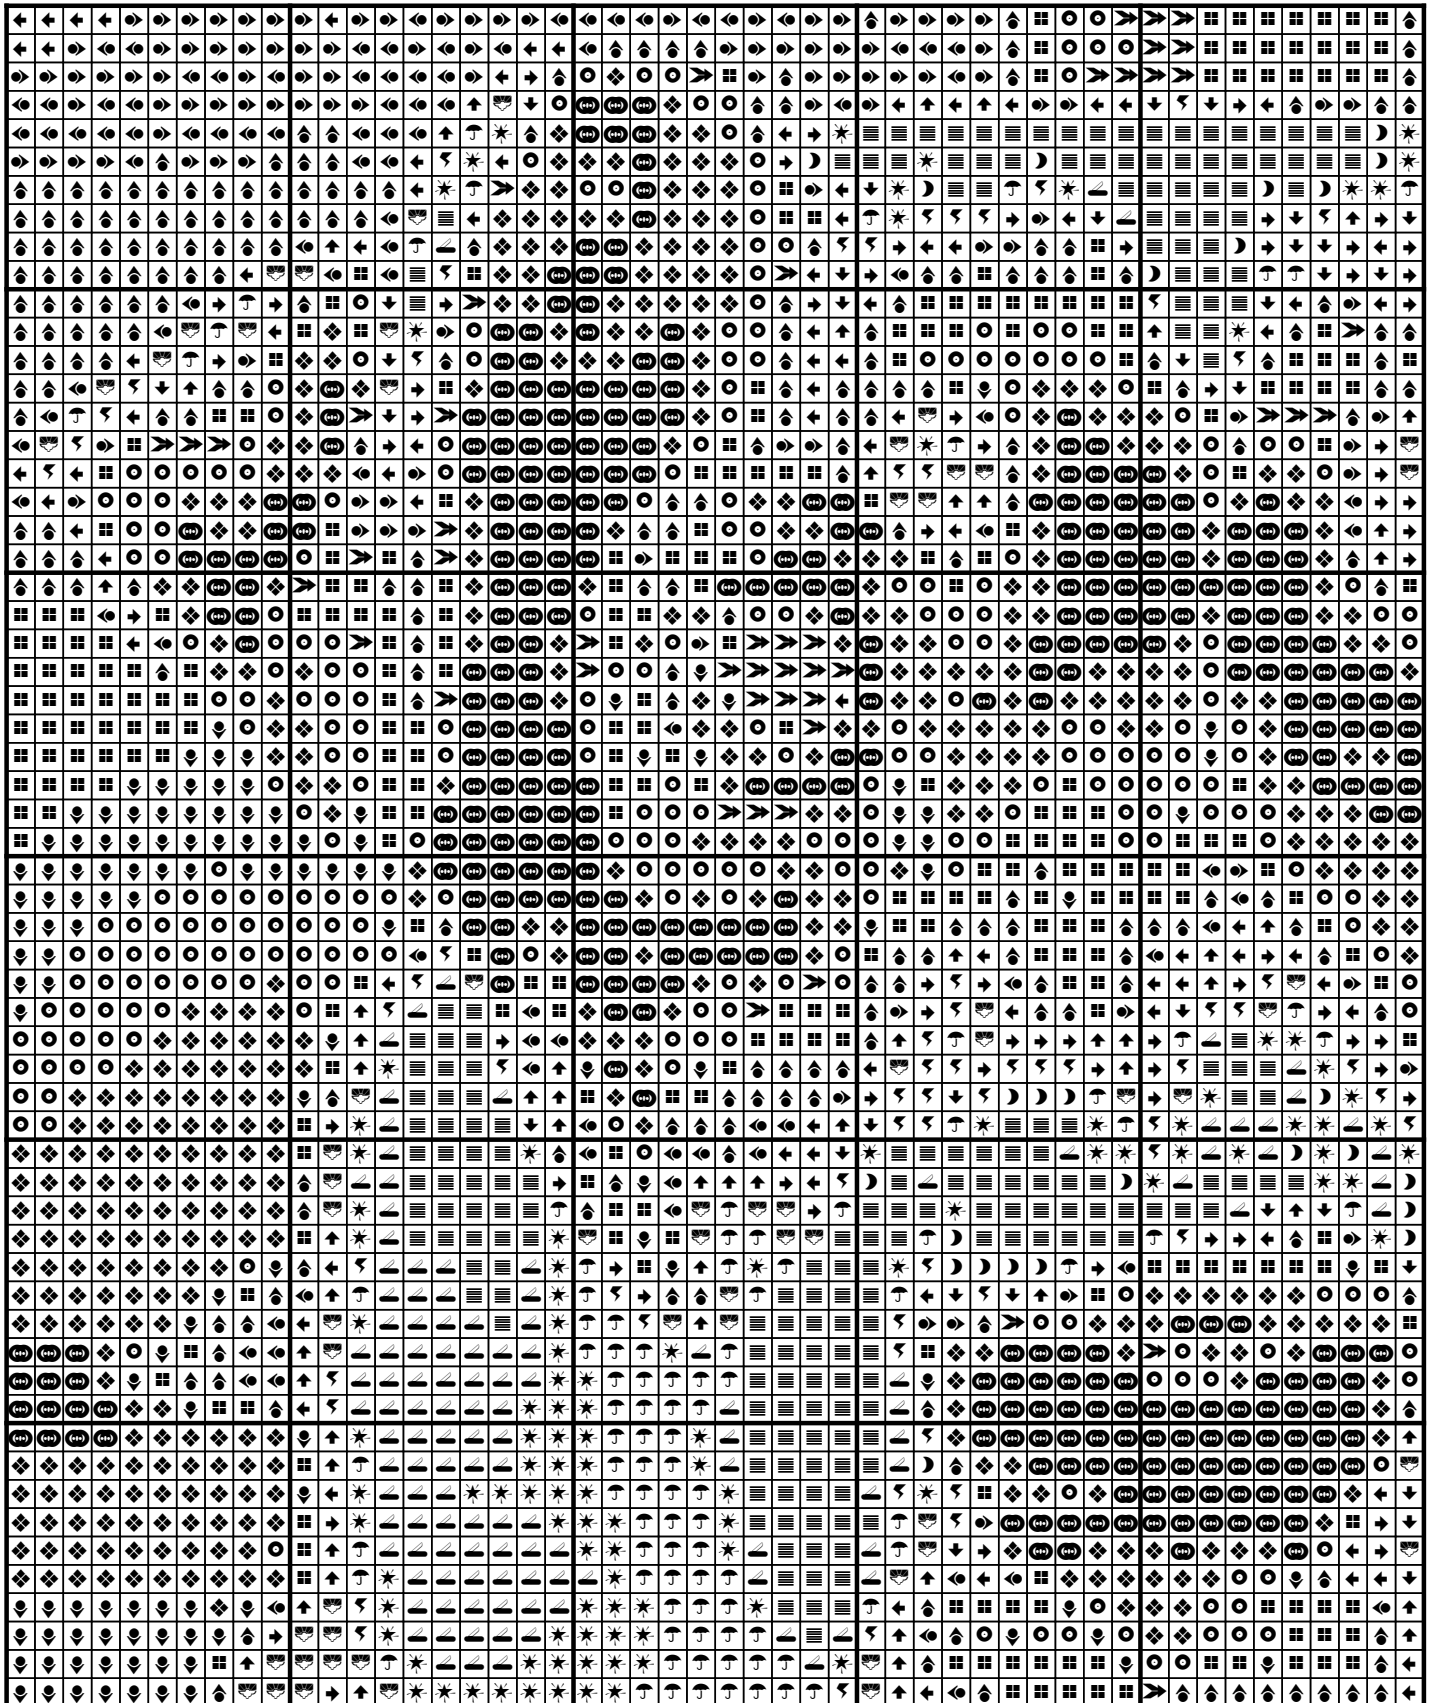

Kolom: 1 Rij: 1 (Linkerbovenhoek)