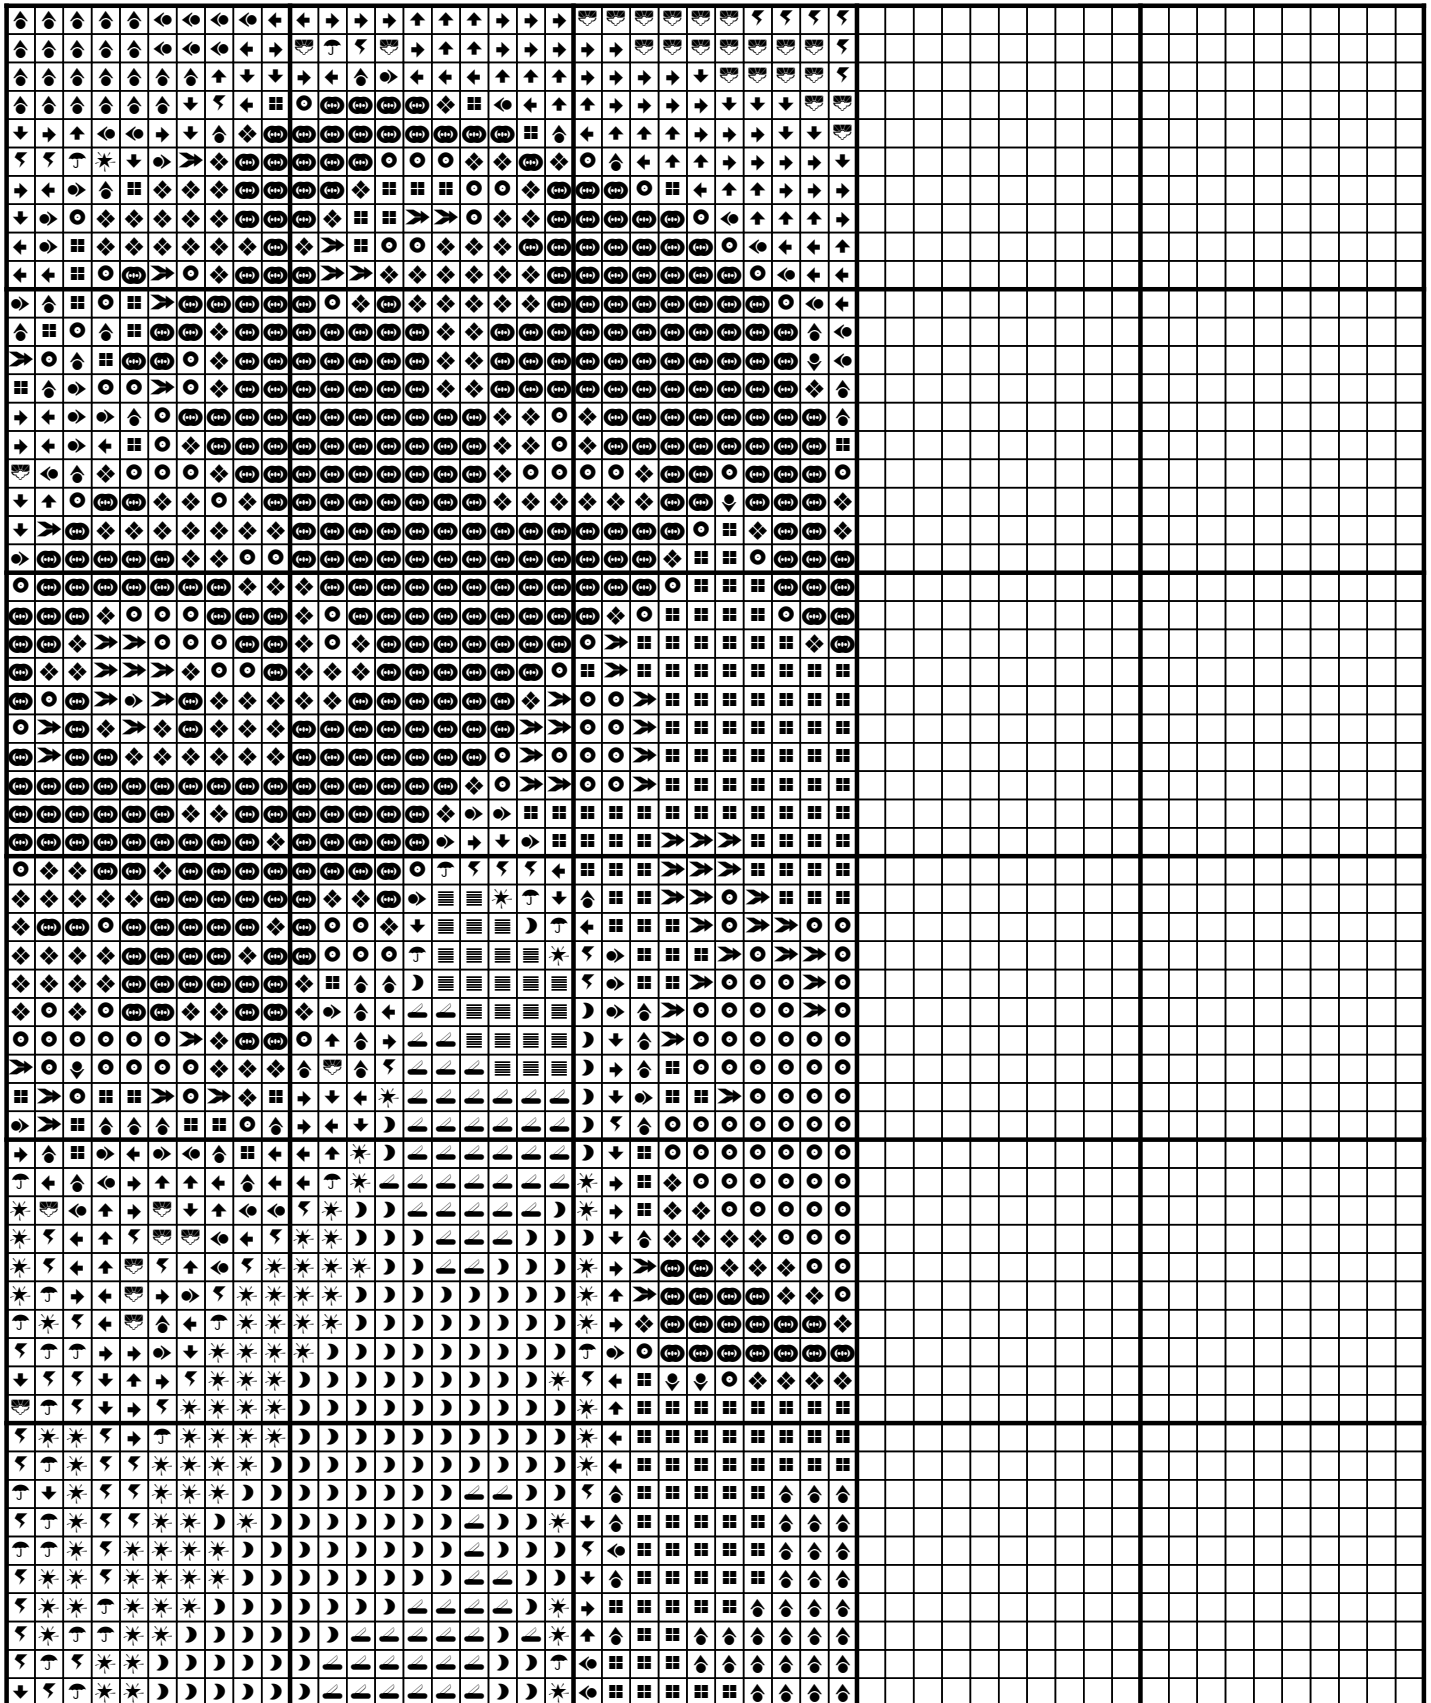

Kolom: 2 Rij: 1 (Rechterbovenhoek)